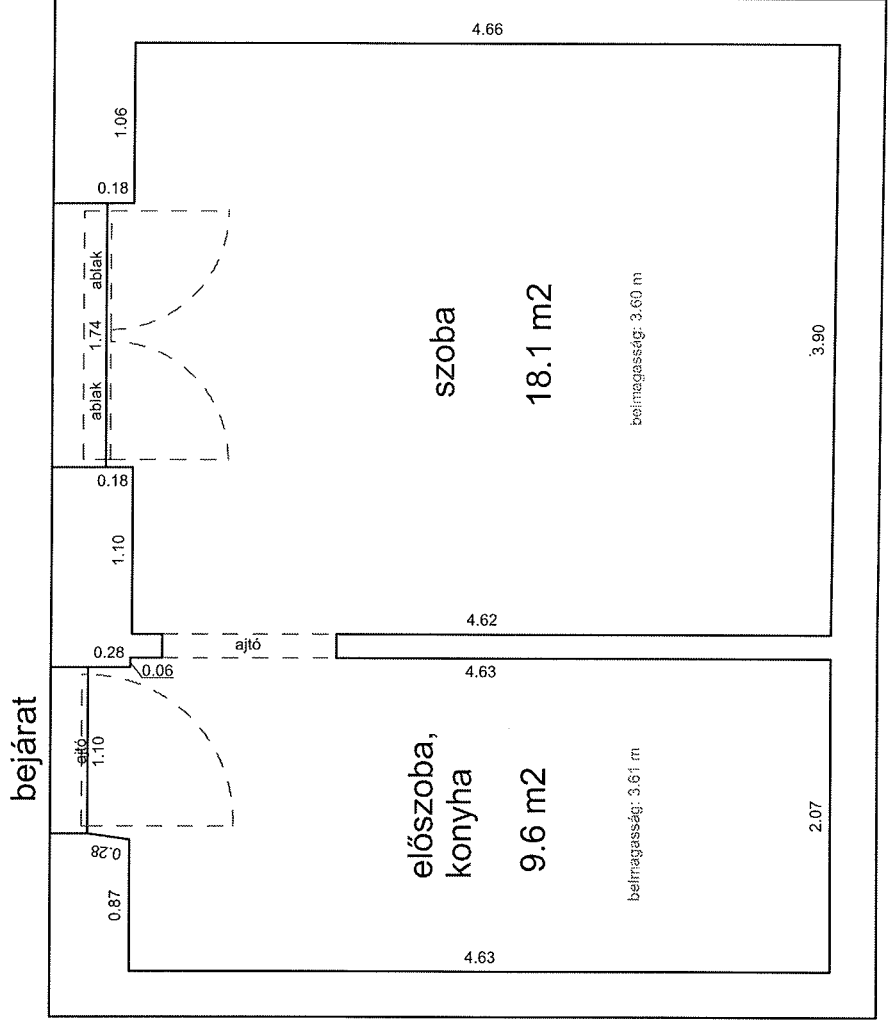

Méretarány= 1 : 50

LAKÁS ALAPRAJZA

terület: 26.0 m²

NEFELEJCS UTCA 11. 2. EMELET 19.

33079 0 A/21 HRSZ Méretarány= 1 : 50

LAKÁS ALAPRAJZA terület: 23.6 m²

NEFELEJCS UTCA 24. 2. EMELET 26.

33149 0 A/28 HRSZ

Méretarány= 1 : 50

LAKÁS ALAPRAJZA

terület: 27.7 m²

NEFELEJCS UTCA 27-29 3. EMELET 3.

33159 0 A/81 HRSZ

Méretarány= 1 : 50

LAKÁS ALAPRAJZA

terület: 28.8 m²

LAKÁS ALAPRAJZA

terület: 28.8 m²

NEFELEJCS UTCA 55. 3. EMELET 30.

33391 0 A/34 HRSZ

Méretarány= 1 : 50

LAKÁS ALAPRAJZA

terület: 28.4 m²

PETERDY UTCA 29. 3. EMELET 35.

Méretarány= 1 : 50

terület: 20.9 m²