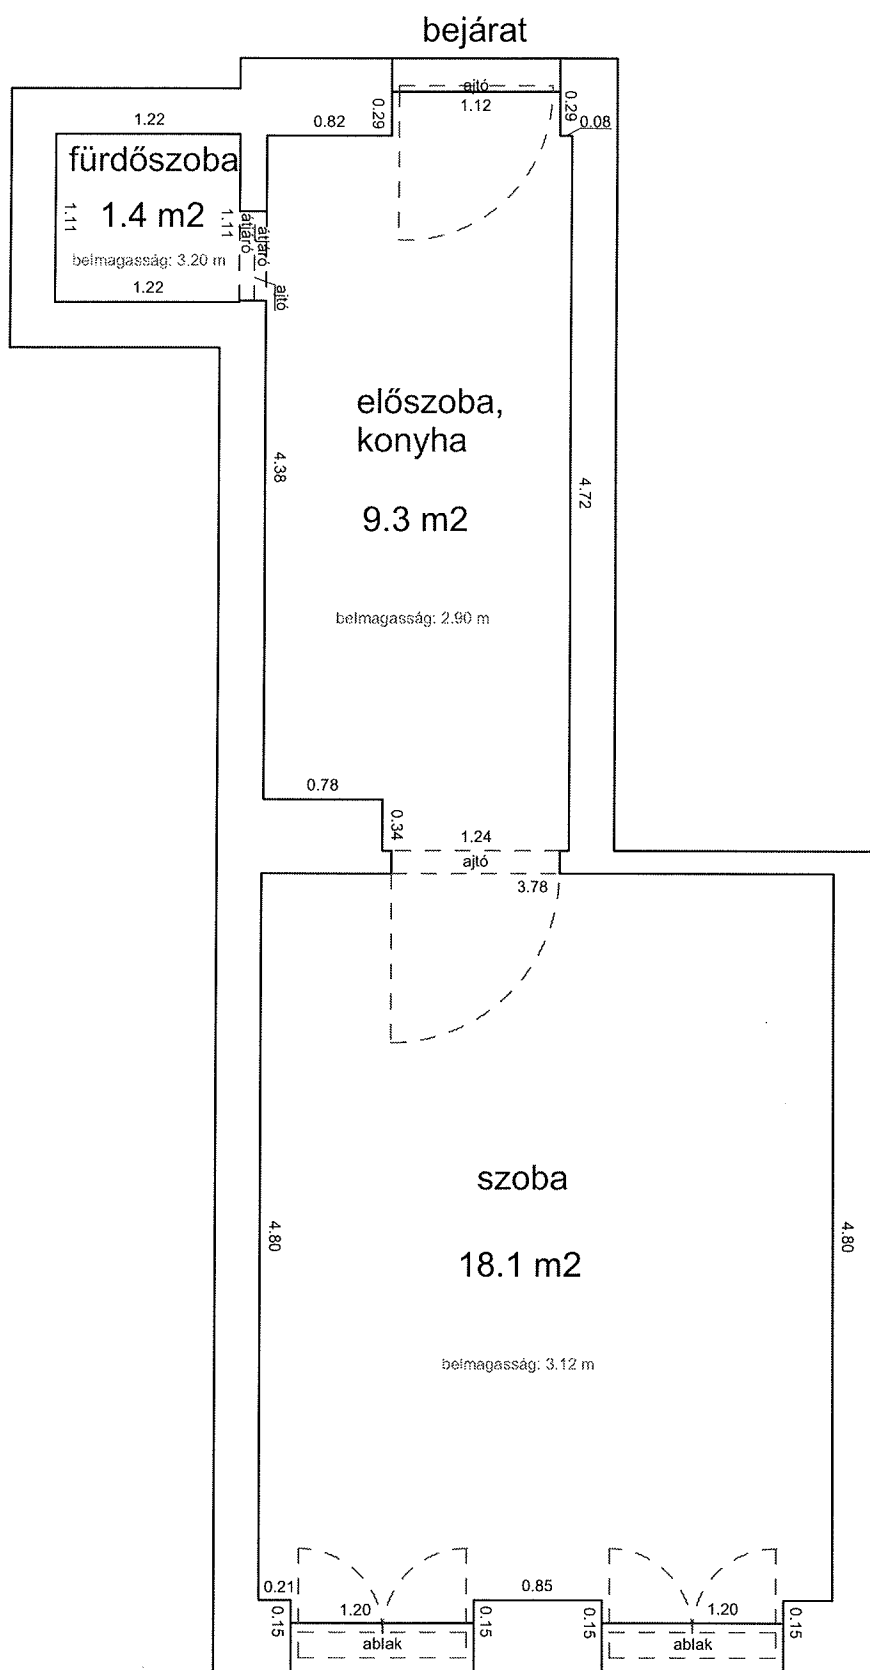

Méretarány= 1 : 50

LAKÁS ALAPRAJZA

terület: 27.7 m²

NEFELEJCS UTCA 27-29 3. EMELET 3.

33159 0 A/81 HRSZ

Méretarány= 1 : 50

LAKÁS ALAPRAJZA

terület: 28.8 m²

NEFELEJCS UTCA 49. 2. EMELET 18.

33312 0 A/18 HRSZ

Méretarány= 1 : 50

LAKÁS ALAPRAJZA

terület: 32.5 m²

NEFELEJCS UTCA 55. 2. EMELET 21.

33391 0 A/25 HRSZ

Méretarány= 1 : 50

LAKÁS ALAPRAJZA

terület: 28.8 m²

NEFELEJCS UTCA 55. 3. EMELET 30.

33391 0 A/34 HRSZ

Méretarány= 1 : 50

LAKÁS ALAPRAJZA

terület: 28.4 m²

PETERDY UTCA 29. 3. EMELET 35.

Méretarány= 1 : 50

terület: 20.9 m²