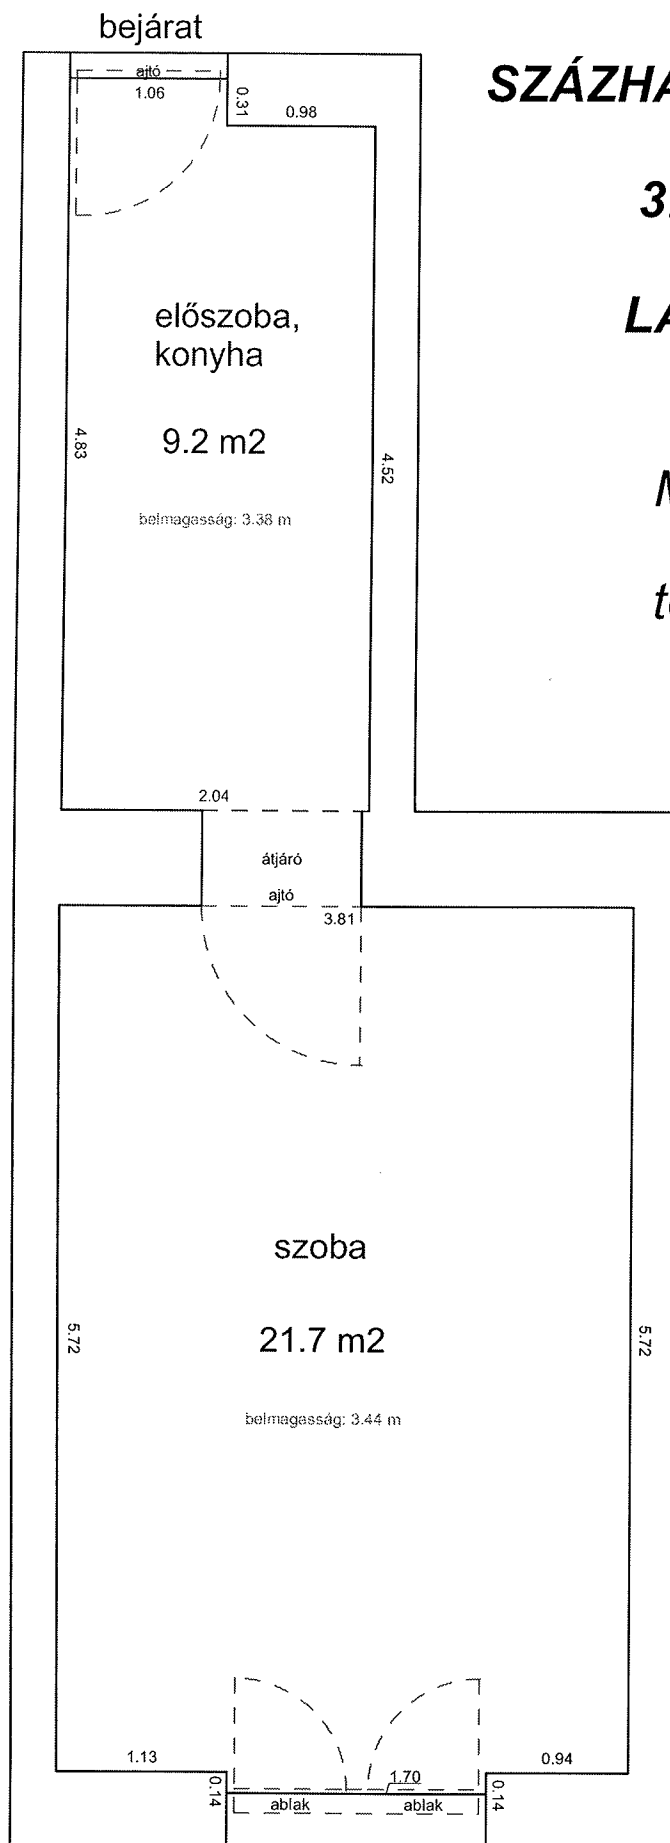

SZÁZHÁZ UTCA 20. 2. EMELET 31.

32859 0 A/32 HRSZ

LAKÁS ALAPRAJZA

Méretarány= 1 : 50

terület: 30.9 m²