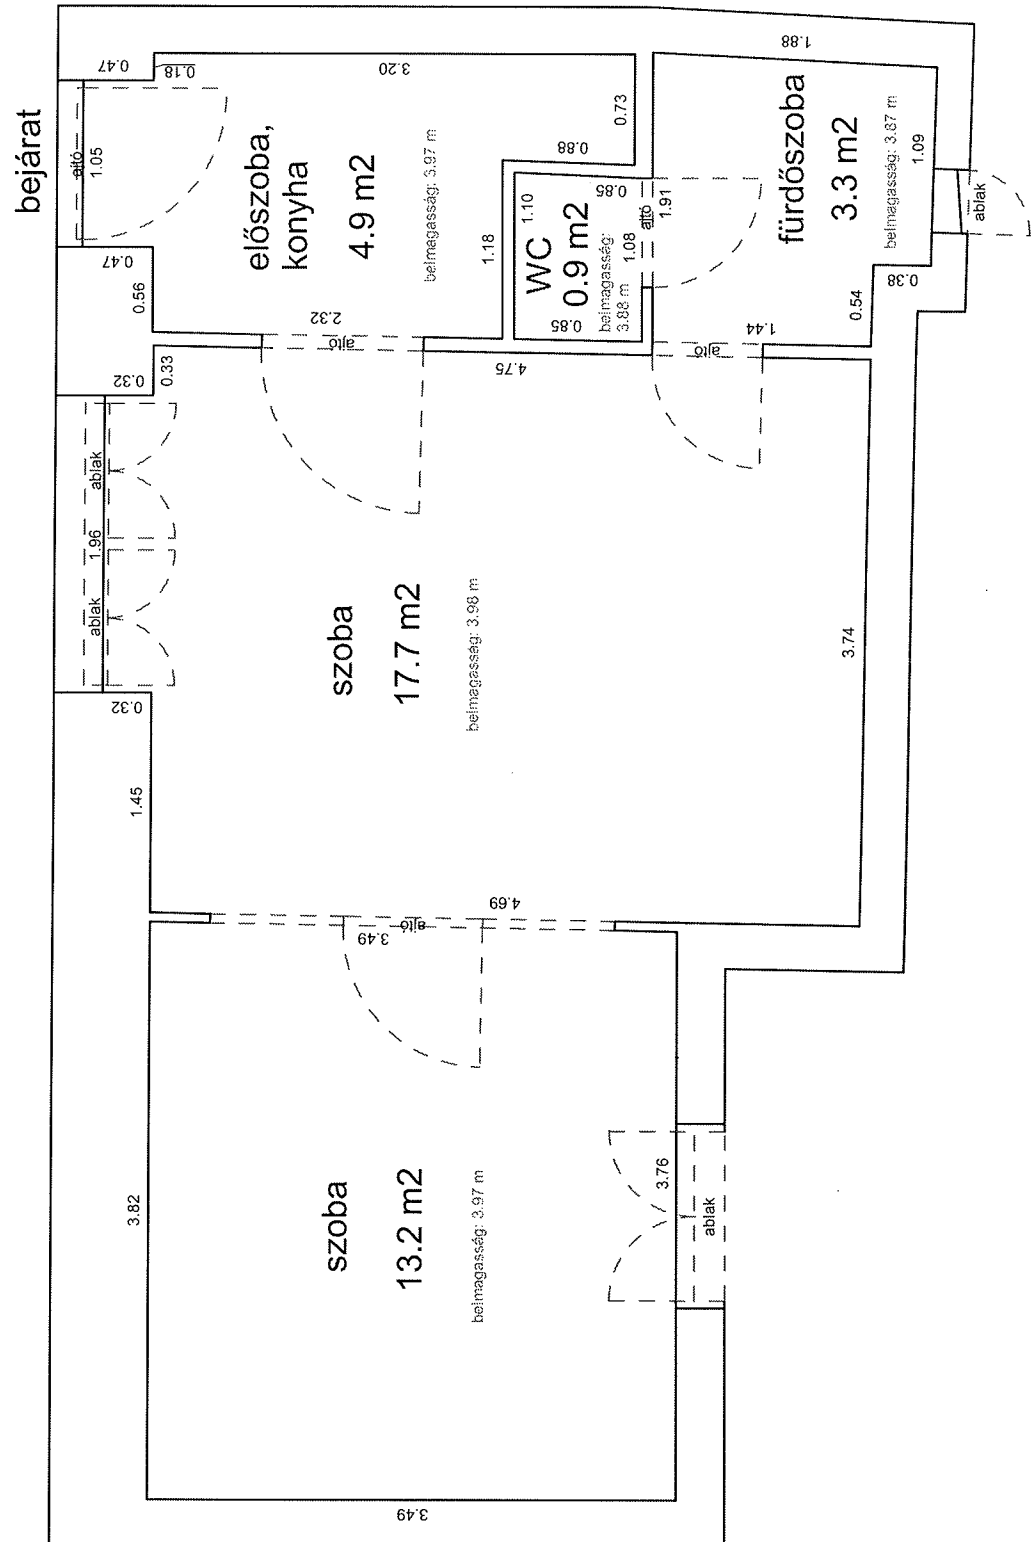

LAKÁS ALAPRAJZA

Méretarány= 1 : 50 terület: 33.7 m²

KIRÁLY UTCA 55. 1. EM.11.

34085 HRSZ

LAKÁS ALAPRAJZA

Méretarány= 1 : 50

terület: 28.8 m²

(+8.0 m² és 4.7 m² galéria)

LAKÁS ALAPRAJZA terület: 31.6 m²

KLAUZÁL UTCA 33. 1. EMELET 14.

34311 0 A/19 HRSZ

Méretarány= 1 : 50

LAKÁS ALAPRAJZA

terület: 40.0 m²

MAREK JÓZSEF UTCA 30. 1. EMELET 27.

33336 0 A/30 HRSZ

Méretarány= 1 : 50

LAKÁS ALAPRAJZA

terület: 26.0 m²

NEFELEJCS UTCA 11. 2. EMELET 19.

33079 0 A/21 HRSZ Méretarány= 1 : 50

LAKÁS ALAPRAJZA terület: 23.6 m²

NEFELEJCS UTCA 24. 2. EMELET 26.

33149 0 A/28 HRSZ

Méretarány= 1 : 50

LAKÁS ALAPRAJZA

terület: 27.7 m²

NEFELEJCS UTCA 27-29 3. EMELET 3.

33159 0 A/81 HRSZ

Méretarány= 1 : 50

LAKÁS ALAPRAJZA

terület: 28.8 m²