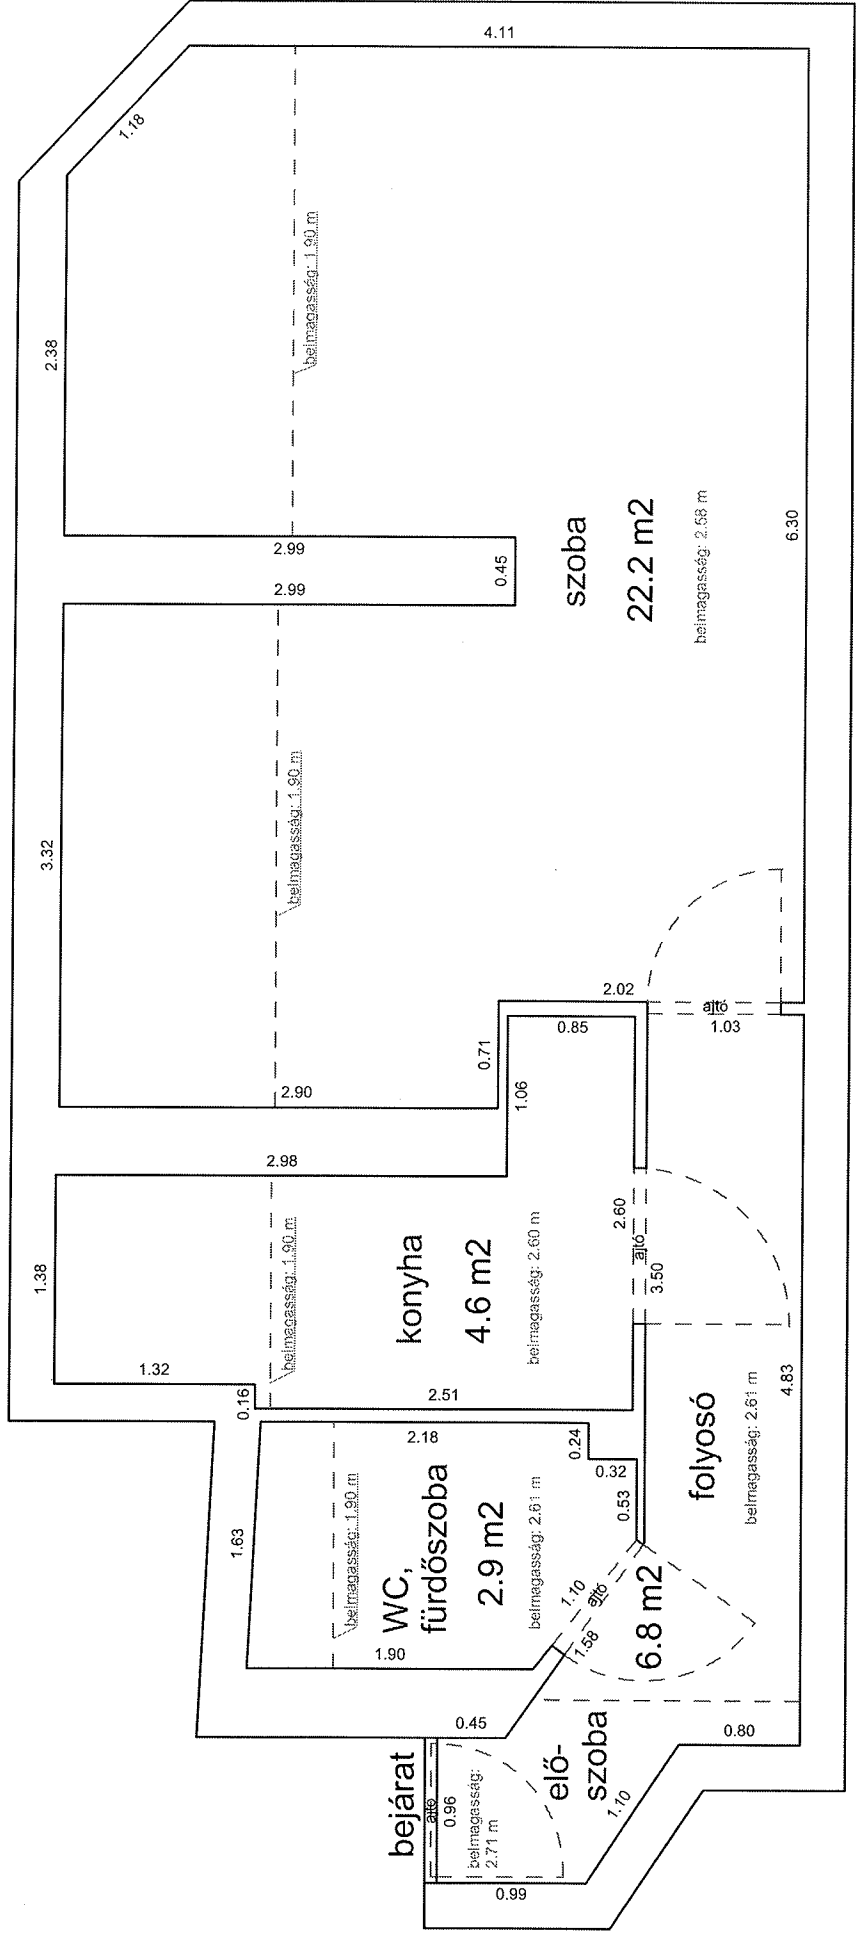

DAMJANICH UTCA 47. 1. EMELET 5.

33465 0 A/18 HRSZ

Méretarány= 1 : 50

LAKÁS ALAPRAJZA

terület: 55.4 m²

DEMBINSZKY UTCA 41. 1. EMELET 25.

33346 0 A/26 HRSZ

LAKÁS ALAPRAJZA

Méretarány= 1 : 50

terület: 41.8 m²

DOB UTCA 31B 3. EMELET 11.

34266 0 A/32 HRSZ

Méretarány= 1 : 50

LAKÁS ALAPRAJZA

terület: 36.5 m²

HERNÁD UTCA 21. 2. EMELET 29.

33184 0 A/32 HRSZ

LAKÁS ALAPRAJZA

Méretarány= 1 : 50

terület: 24.7 m²

HERNÁD UTCA 21. 3. EMELET 33.

33184 0 A/37 HRSZ

LAKÁS ALAPRAJZA

Méretarány= 1 : 50

terület: 25.8 m²

HERNÁD UTCA 32. FÖLDSZINT 4.

33174 0 A/6 HRSZ

LAKÁS ALAPRAJZA

Méretarány= 1 : 50

terület: 22.9 m²

KIRÁLY UTCA 15. 1.EM. 13.

34184 0 A/25 HRSZ