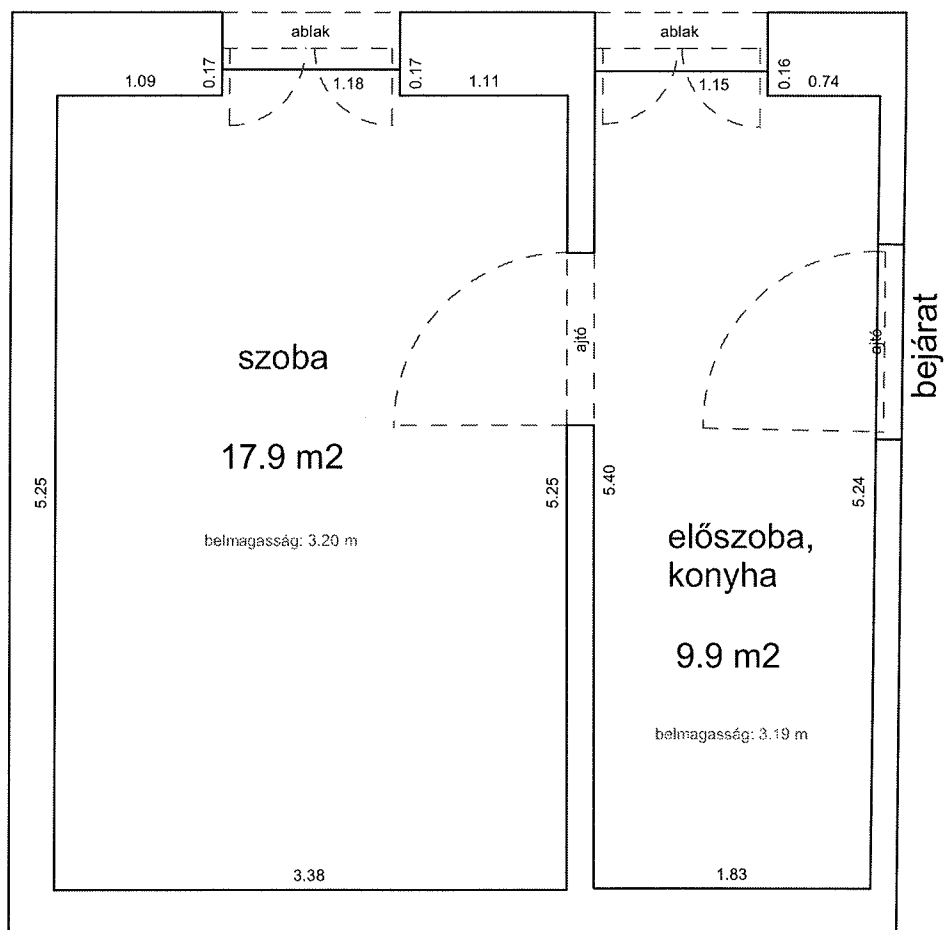

LAKÁS ALAPRAJZA

Méretarány= 1 : 50

terület: 30.3 m²

SZÁZHÁZ UTCA 20. 2. EMELET 31.

32859 0 A/32 HRSZ

LAKÁS ALAPRAJZA

Méretarány= 1 : 50

terület: 30.9 m²

SZÖVETSÉG UTCA 30B 2. EMELET 23.

33727 0 A/21 HRSZ

Méretarány= 1 : 50

LAKÁS ALAPRAJZA

terület: 41.6 m²

VERSENY UTCA 4. 1. EMELET 18.

32945 0 A/18 HRSZ

LAKÁS ALAPRAJZA

Méretarány= 1 : 50

terület: 27.8 m²

VERSENY UTCA 4. 2. EMELET 22.

32945 0 A/22 HRSZ

LAKÁS ALAPRAJZA

WESSELÉNYI UTCA 60. FÖLDSZINT 2.

33851 0 A/4 HRSZ

LAKÁS ALAPRAJZA

Méretarány= 1 : 50

terület: 20.9 m²