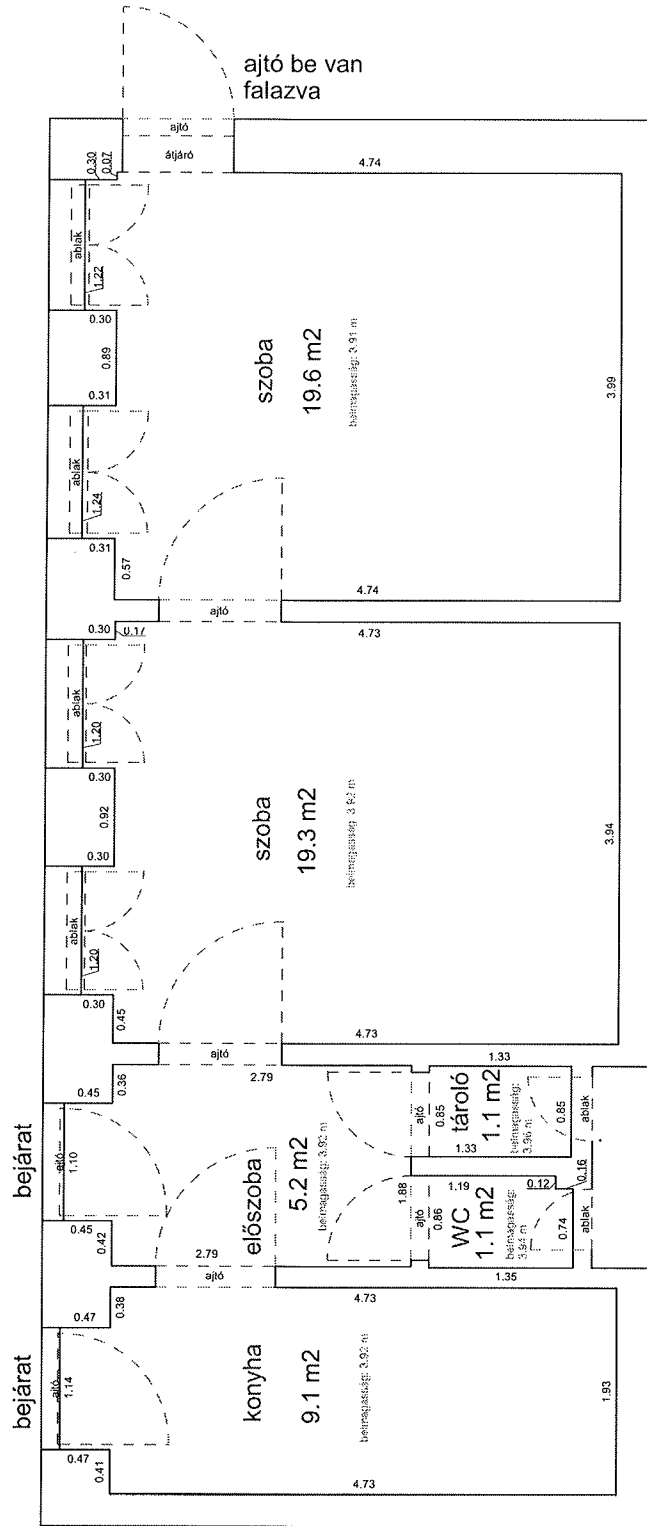

DAMJANICH UTCA 47. 1. EMELET 5.

33465 0 A/18 HRSZ

Méretarány= 1 : 50

LAKÁS ALAPRAJZA

terület: 55.4 m²

DEMBINSZKY UTCA 41. 1. EMELET 25.

33346 0 A/26 HRSZ

LAKÁS ALAPRAJZA

Méretarány= 1 : 50

terület: 41.8 m²

DOB UTCA 31B 3. EMELET 11.

34266 0 A/32 HRSZ

Méretarány= 1 : 50

LAKÁS ALAPRAJZA

terület: 36.5 m²

HERNÁD UTCA 21. 2. EMELET 29.

33184 0 A/32 HRSZ

LAKÁS ALAPRAJZA

Méretarány= 1 : 50

terület: 24.7 m²

HERNÁD UTCA 21. 3. EMELET 33.

33184 0 A/37 HRSZ

LAKÁS ALAPRAJZA

Méretarány= 1 : 50

terület: 25.8 m²

HERNÁD UTCA 32. FÖLDSZINT 4.

33174 0 A/6 HRSZ

LAKÁS ALAPRAJZA

Méretarány= 1 : 50

terület: 22.9 m²

KIRÁLY UTCA 15. 1.EM. 13.

34184 0 A/25 HRSZ