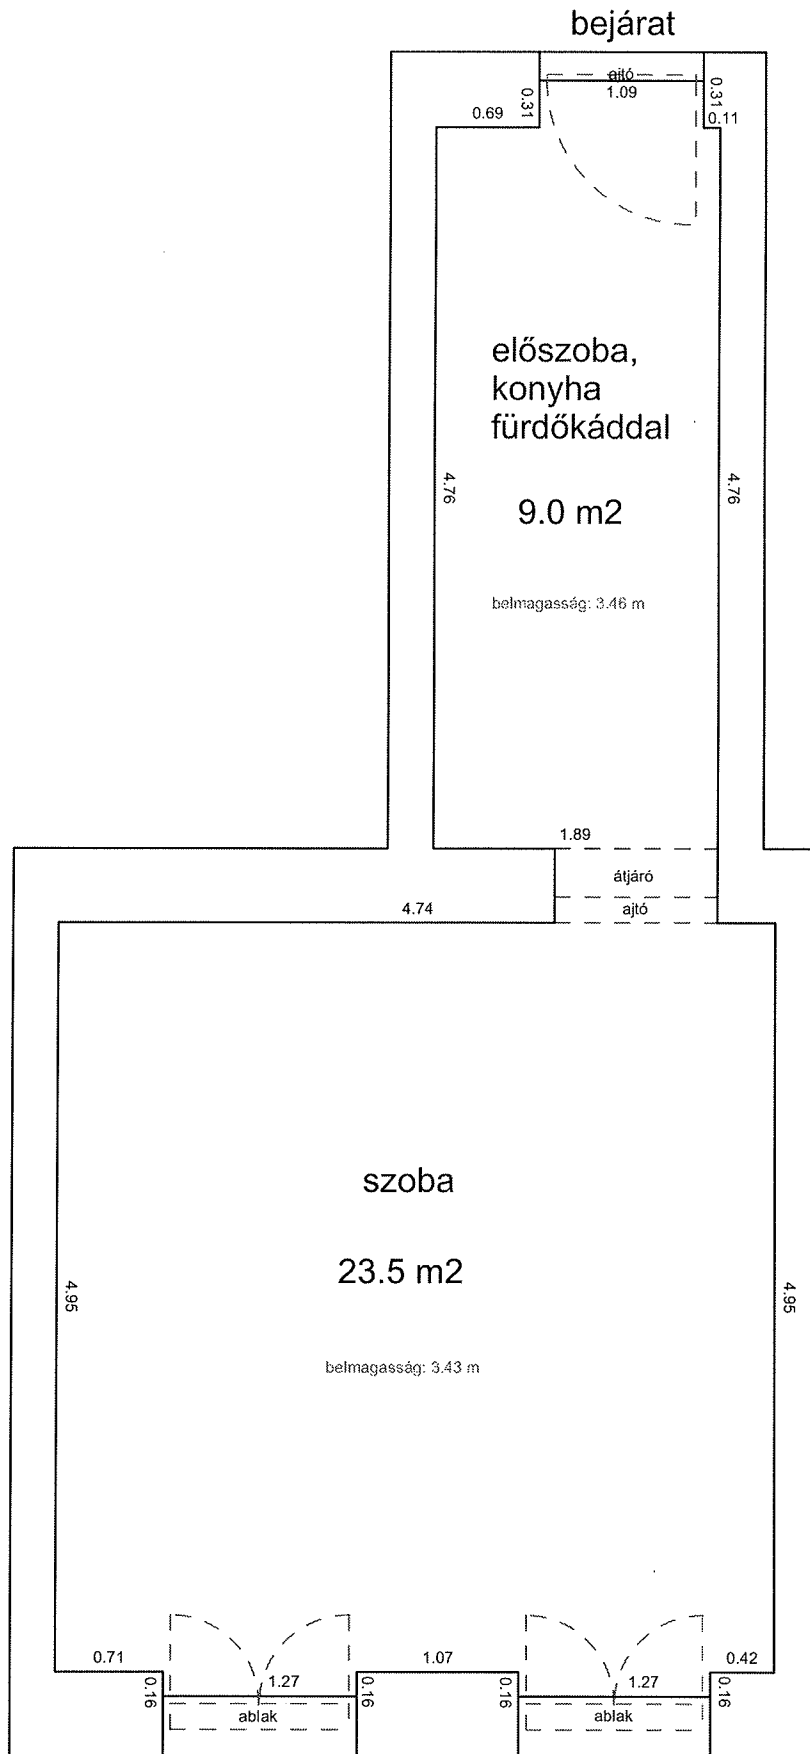

NEFELEJCS UTCA 49. 2. EMELET 18.

33312 0 A/18 HRSZ

Méretarány= 1 : 50

LAKÁS ALAPRAJZA

terület: 32.5 m²