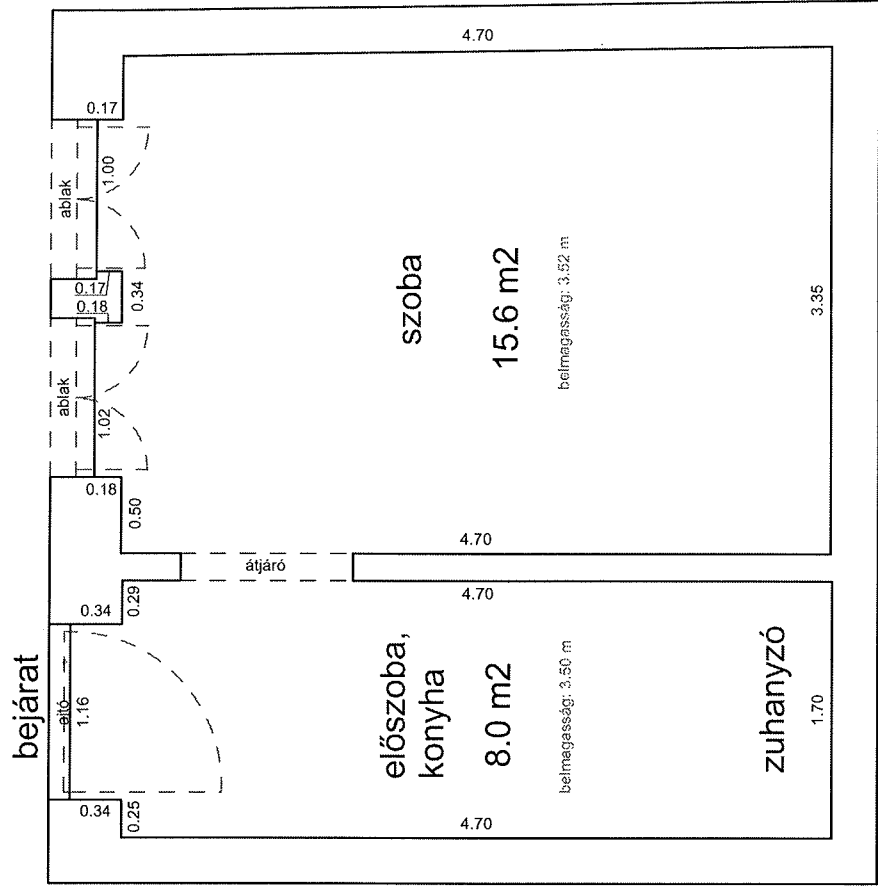

Méretarány= 1 : 50

LAKÁS ALAPRAJZA

terület: 26.0 m²

NEFELEJCS UTCA 11. 2. EMELET 19.

33079 0 A/21 HRSZ Méretarány= 1 : 50

LAKÁS ALAPRAJZA terület: 23.6 m²

NEFELEJCS UTCA 24. 2. EMELET 26.

33149 0 A/28 HRSZ

Méretarány= 1 : 50

LAKÁS ALAPRAJZA

terület: 27.7 m²

NEFELEJCS UTCA 27-29 3. EMELET 3.

33159 0 A/81 HRSZ

Méretarány= 1 : 50

LAKÁS ALAPRAJZA

terület: 28.8 m²

Méretarány= 1 : 50

terület: 20.9 m²