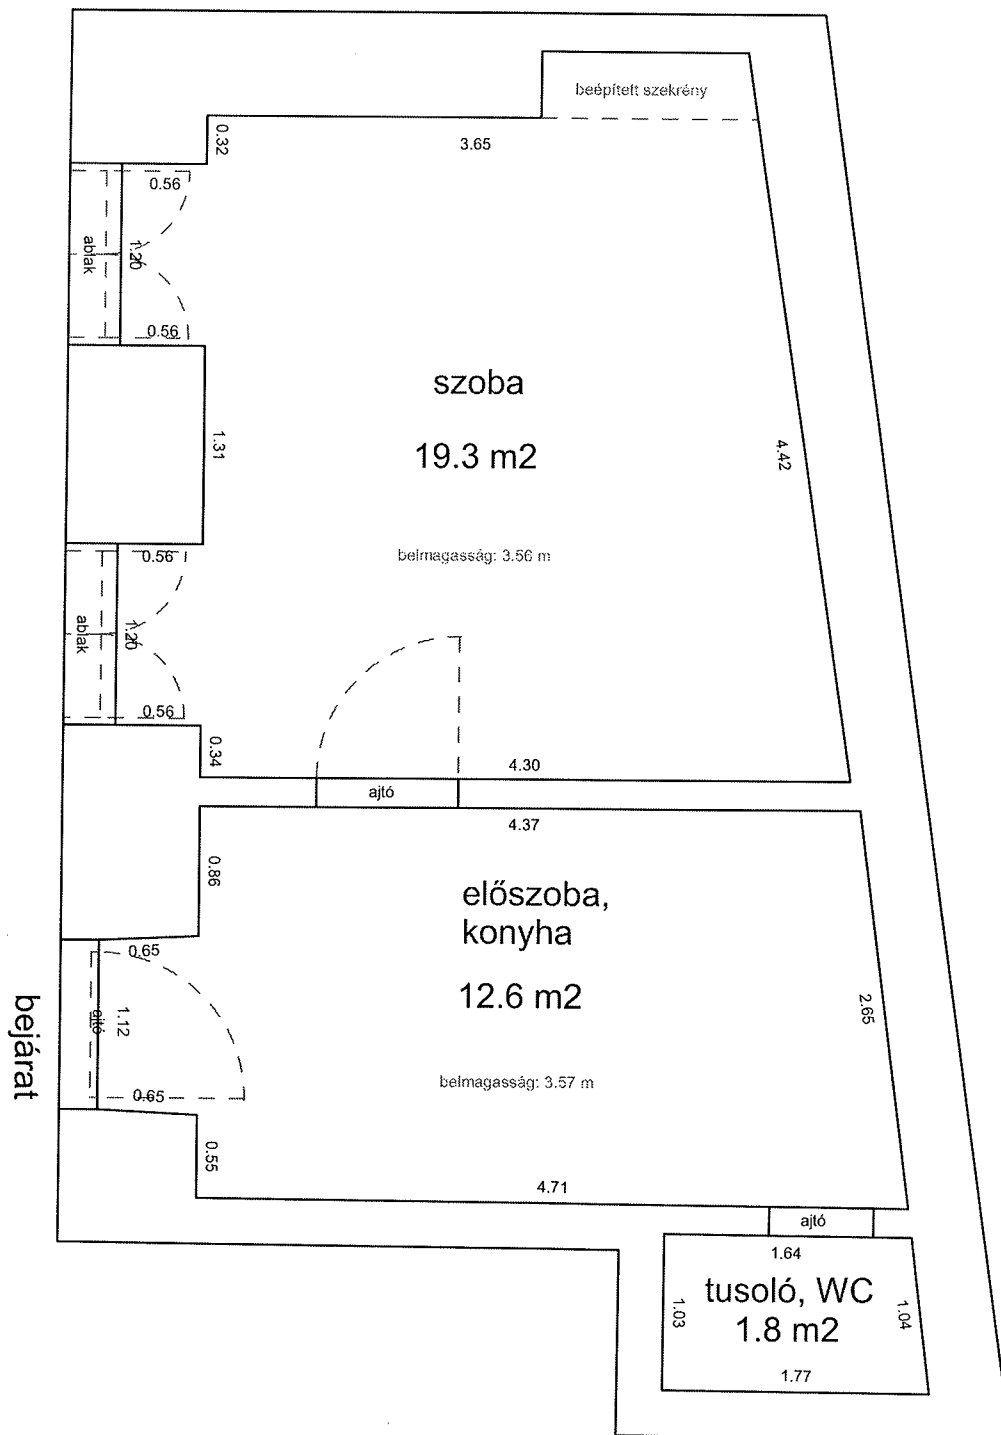

Méretarány= 1 : 50

terület: 41.8 m²

DOB UTCA 31B 3. EMELET 11.

34266 0 A/32 HRSZ

Méretarány= 1 : 50

LAKÁS ALAPRAJZA

terület: 36.5 m²

HERNÁD UTCA 21. 2. EMELET 29.

33184 0 A/32 HRSZ

LAKÁS ALAPRAJZA

Méretarány= 1 : 50

terület: 24.7 m²

HERNÁD UTCA 21. 3. EMELET 33.

33184 0 A/37 HRSZ

LAKÁS ALAPRAJZA

Méretarány= 1 : 50

terület: 25.8 m²

HERNÁD UTCA 32. FÖLDSZINT 4.

33174 0 A/6 HRSZ

LAKÁS ALAPRAJZA

Méretarány= 1 : 50

terület: 22.9 m²

KIRÁLY UTCA 15. 1.EM. 13.

34184 0 A/25 HRSZ

LAKÁS ALAPRAJZA

Méretarány= 1 : 50 terület: 33.7 m²

KIRÁLY UTCA 55. 1. EM.11.

34085 HRSZ

LAKÁS ALAPRAJZA

Méretarány= 1 : 50

terület: 28.8 m²

(+8.0 m² és 4.7 m² galéria)