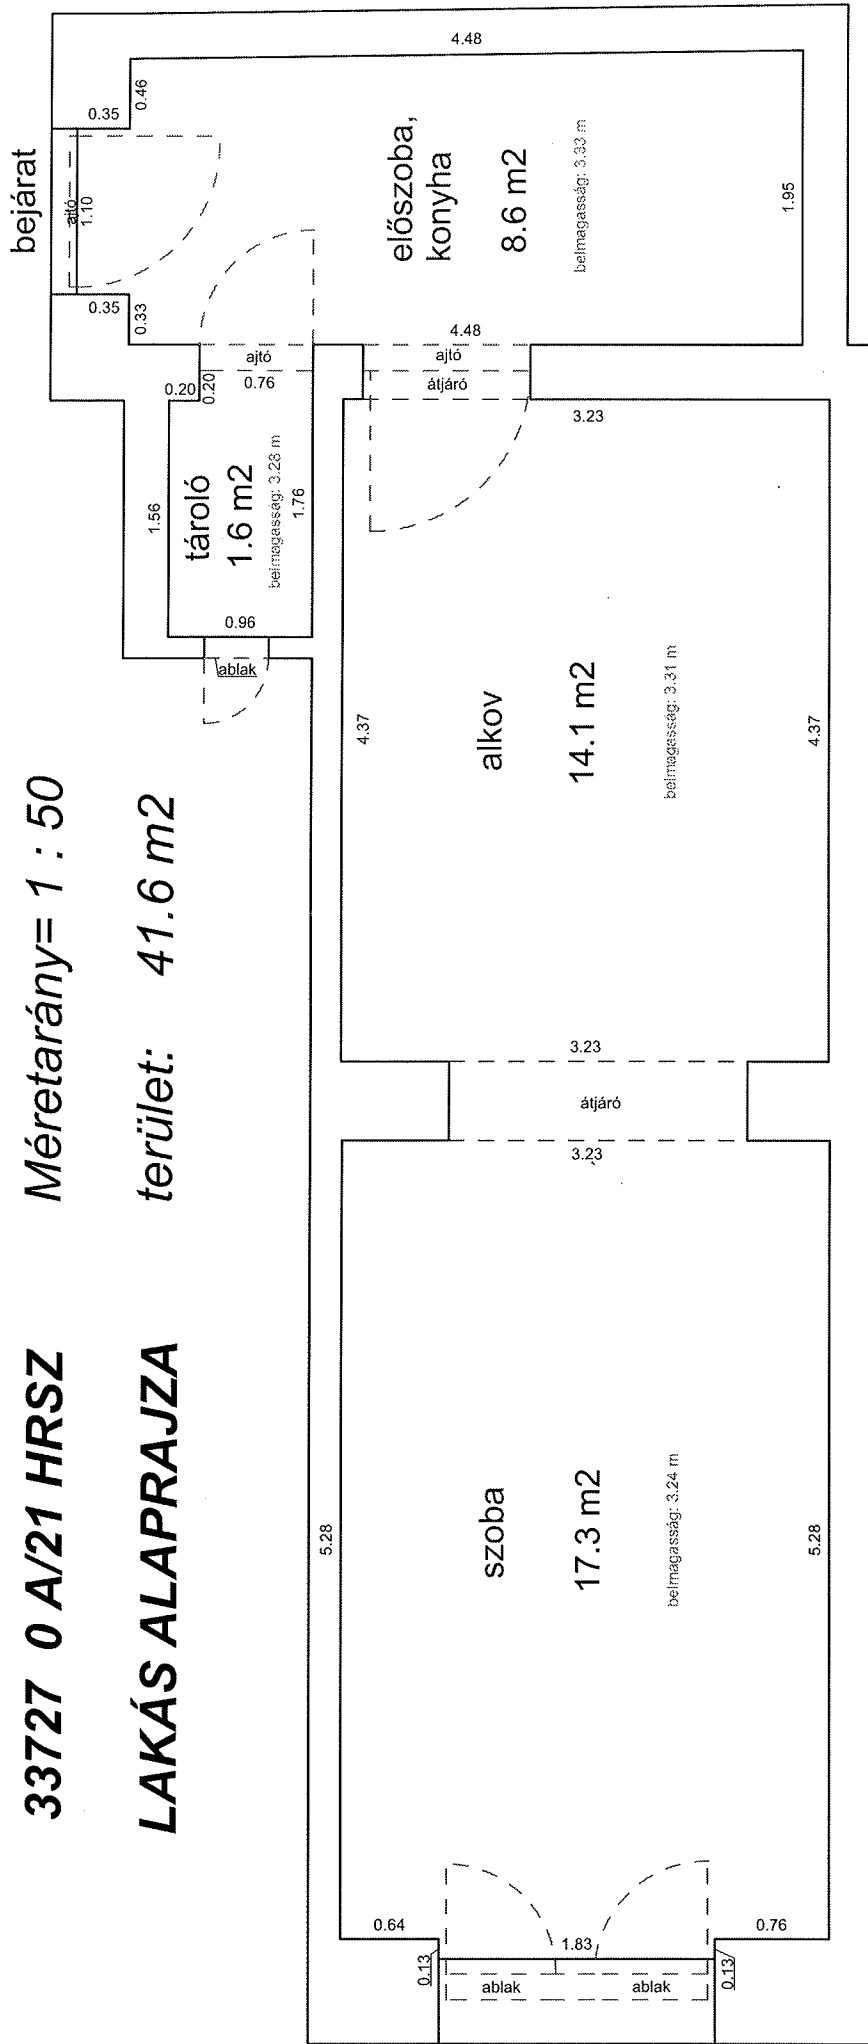

SZÖVETSÉG UTCA 30B 2. EMELET 23.

33727 0 A/21 HRSZ

Méretarány= 1 : 50

LAKÁS ALAPRAJZA

terület: 41.6 m²