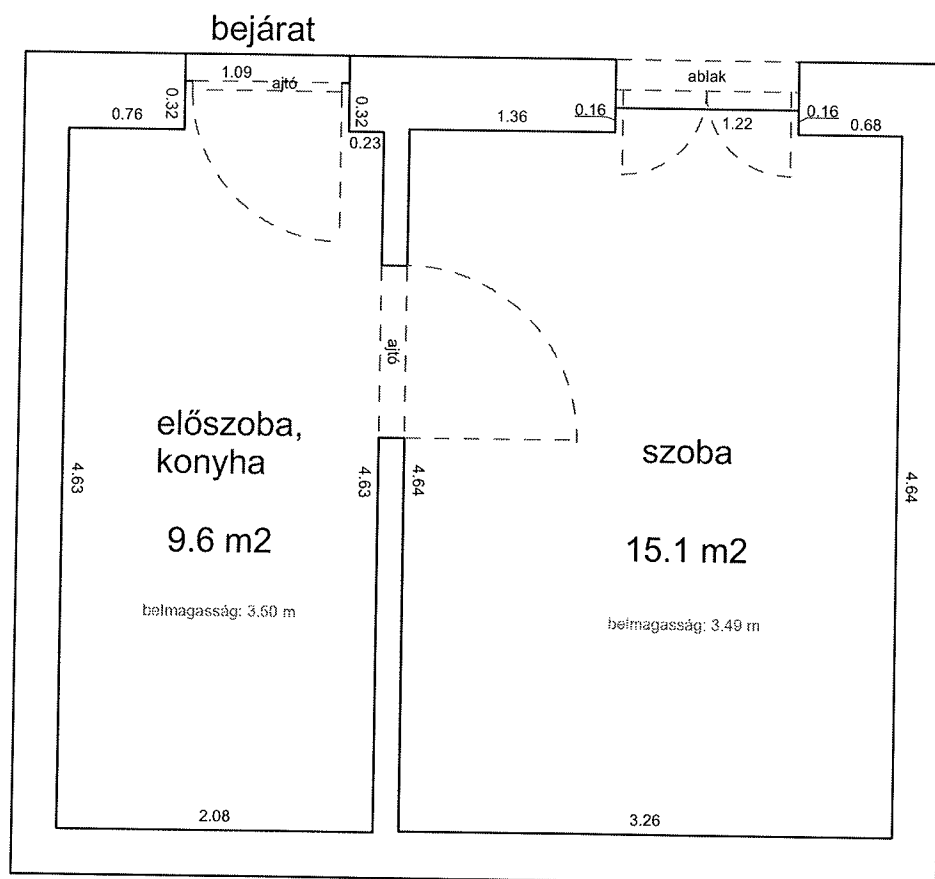

DAMJANICH UTCA 47. 1. EMELET 5.

33465 0 A/18 HRSZ

Méretarány= 1 : 50

LAKÁS ALAPRAJZA

terület: 55.4 m²

DEMBINSZKY UTCA 41. 1. EMELET 25.

33346 0 A/26 HRSZ

LAKÁS ALAPRAJZA

Méretarány= 1 : 50

terület: 41.8 m²

DOB UTCA 31B 3. EMELET 11.

34266 0 A/32 HRSZ

Méretarány= 1 : 50

LAKÁS ALAPRAJZA

terület: 36.5 m²

HERNÁD UTCA 21. 2. EMELET 29.

33184 0 A/32 HRSZ

LAKÁS ALAPRAJZA

Méretarány= 1 : 50

terület: 24.7 m²

HERNÁD UTCA 21. 3. EMELET 33.

33184 0 A/37 HRSZ

LAKÁS ALAPRAJZA

Méretarány= 1 : 50

Méretarány= 1 : 50

terület: 20.9 m²