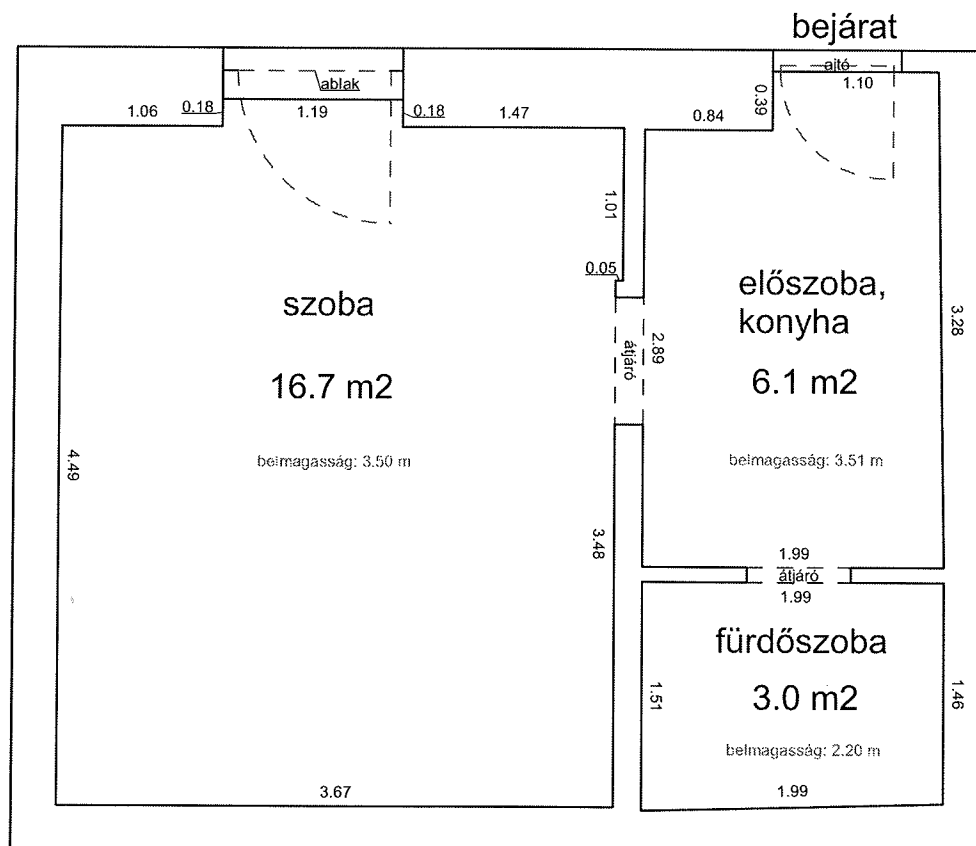

Méretarány= 1 : 50

terület: 41.8 m²

DOB UTCA 31B 3. EMELET 11.

34266 0 A/32 HRSZ

Méretarány= 1 : 50

LAKÁS ALAPRAJZA

terület: 36.5 m²

HERNÁD UTCA 21. 2. EMELET 29.

33184 0 A/32 HRSZ

LAKÁS ALAPRAJZA

Méretarány= 1 : 50

terület: 24.7 m²

HERNÁD UTCA 21. 3. EMELET 33.

33184 0 A/37 HRSZ

LAKÁS ALAPRAJZA

Méretarány= 1 : 50

terület: 25.8 m²

HERNÁD UTCA 32. FÖLDSZINT 4.

33174 0 A/6 HRSZ

LAKÁS ALAPRAJZA

Méretarány= 1 : 50

terület: 22.9 m²

KIRÁLY UTCA 15. 1.EM. 13.

34184 0 A/25 HRSZ

LAKÁS ALAPRAJZA

Méretarány= 1 : 50 terület: 33.7 m²

KIRÁLY UTCA 55. 1. EM.11.

34085 HRSZ

LAKÁS ALAPRAJZA

Méretarány= 1 : 50

terület: 28.8 m²

(+8.0 m² és 4.7 m² galéria)