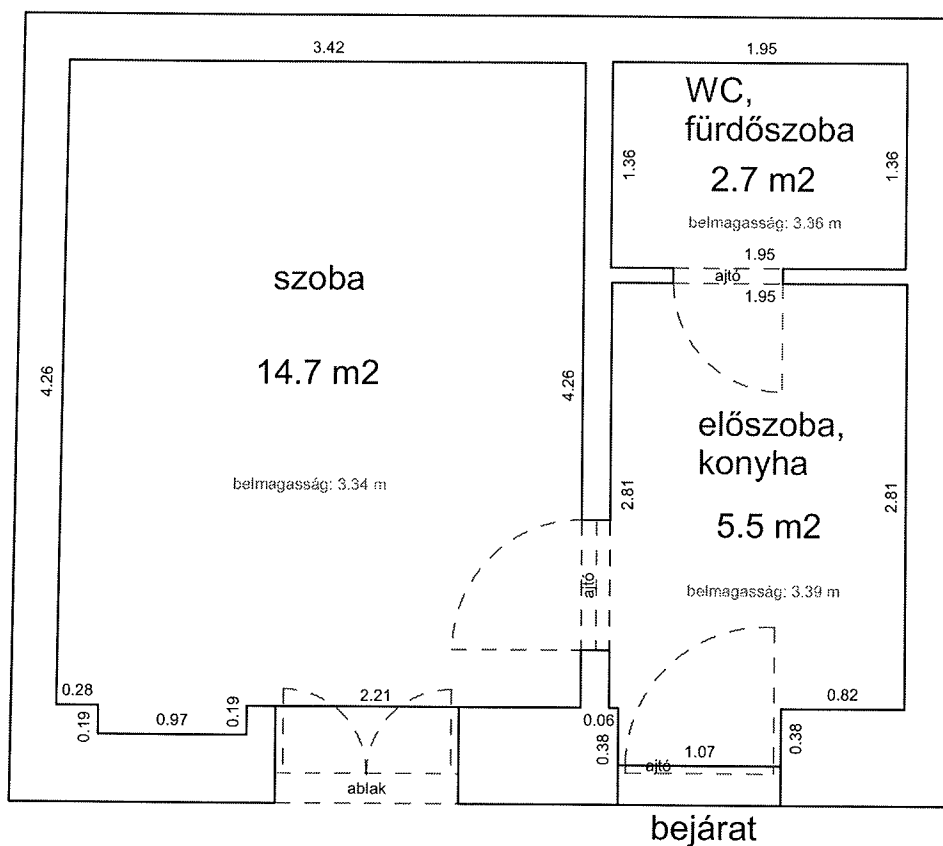

Méretarány= 1 : 50

terület: 41.8 m²

DOB UTCA 31B 3. EMELET 11.

34266 0 A/32 HRSZ

Méretarány= 1 : 50

LAKÁS ALAPRAJZA

terület: 36.5 m²

HERNÁD UTCA 21. 2. EMELET 29.

33184 0 A/32 HRSZ

LAKÁS ALAPRAJZA

Méretarány= 1 : 50

terület: 24.7 m²

HERNÁD UTCA 21. 3. EMELET 33.

33184 0 A/37 HRSZ

LAKÁS ALAPRAJZA

Méretarány= 1 : 50

terület: 25.8 m²

HERNÁD UTCA 32. FÖLDSZINT 4.

33174 0 A/6 HRSZ

LAKÁS ALAPRAJZA

Méretarány= 1 : 50

terület: 22.9 m²

KIRÁLY UTCA 15. 1.EM. 13.

34184 0 A/25 HRSZ

LAKÁS ALAPRAJZA

Méretarány= 1 : 50 terület: 33.7 m²

KIRÁLY UTCA 55. 1. EM.11.

34085 HRSZ

LAKÁS ALAPRAJZA

Méretarány= 1 : 50

terület: 28.8 m²

(+8.0 m² és 4.7 m² galéria)