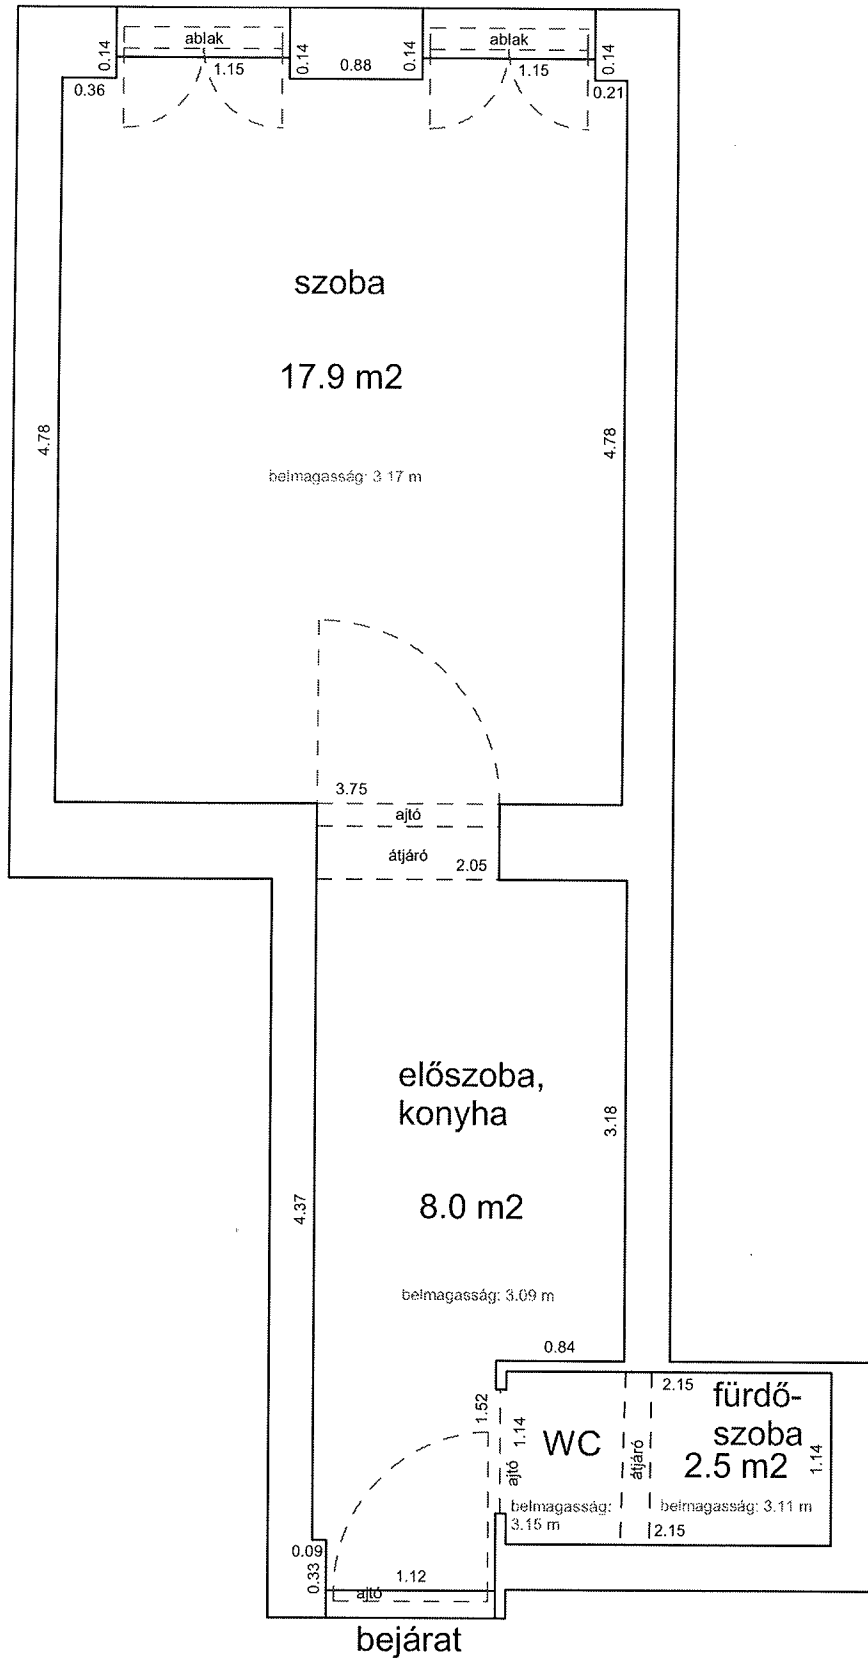

Méretarány= 1 : 50

terület: 41.8 m²

DOB UTCA 31B 3. EMELET 11.

34266 0 A/32 HRSZ

Méretarány= 1 : 50

LAKÁS ALAPRAJZA

terület: 36.5 m²

HERNÁD UTCA 21. 2. EMELET 29.

LAKÁS ALAPRAJZA

terület: 28.8 m²

NEFELEJCS UTCA 55. 3. EMELET 30.

33391 0 A/34 HRSZ

Méretarány= 1 : 50

LAKÁS ALAPRAJZA

terület: 28.4 m²

PETERDY UTCA 29. 3. EMELET 35.

33365 0 A/36 HRSZ

Méretarány= 1 : 50

LAKÁS ALAPRAJZA

terület: 63.3 m²

PÉTERFY SÁNDOR UTCA 28. 1. EMELET 15.

33147 0 A/18 HRSZ

Méretarány= 1 : 50

LAKÁS ALAPRAJZA

Méretarány= 1 : 50

terület: 20.9 m²