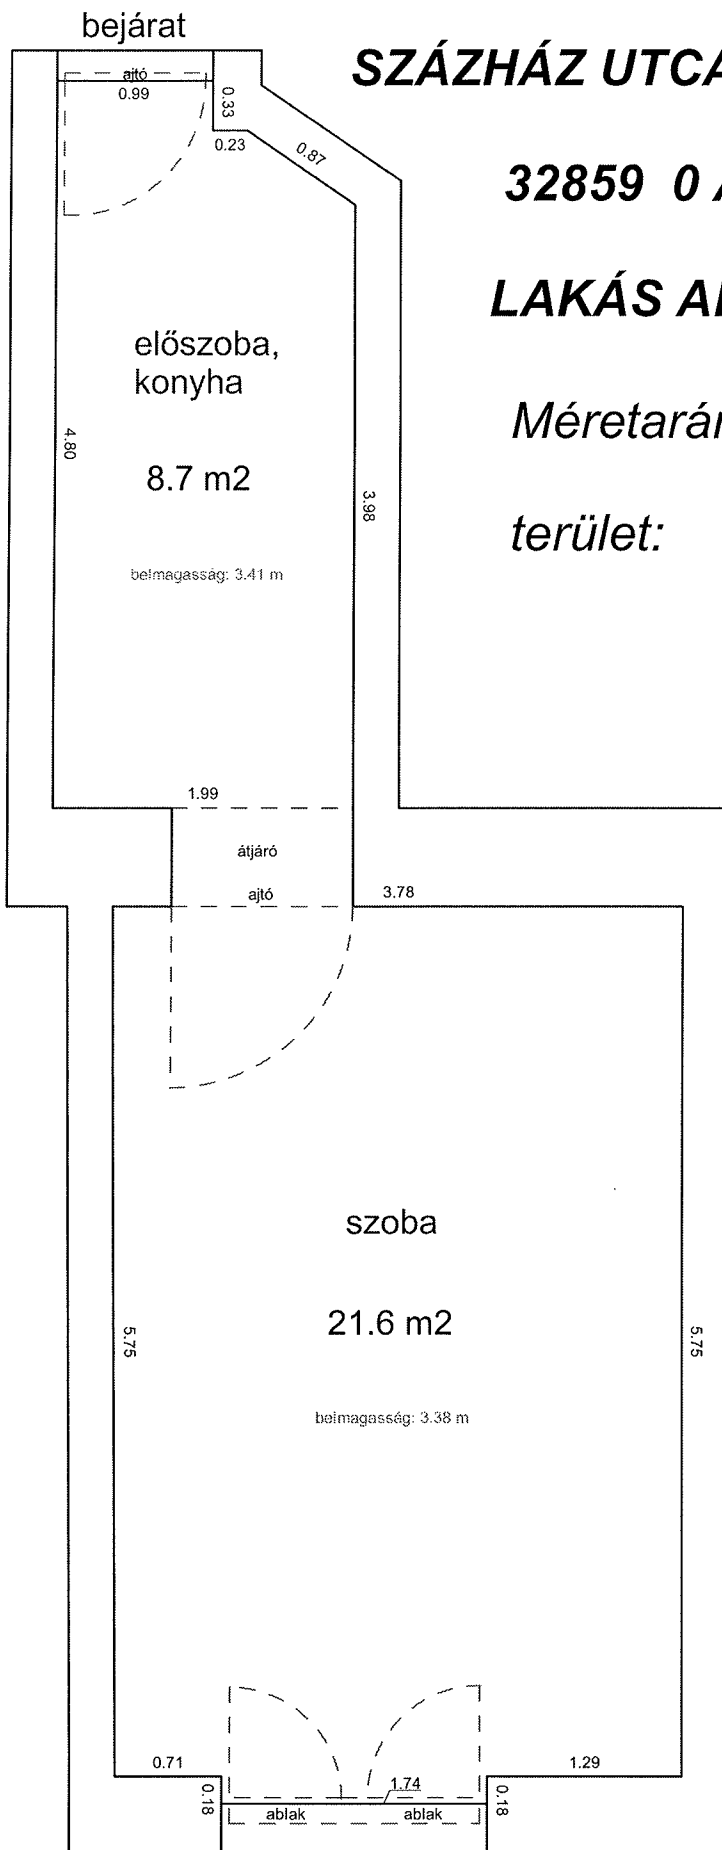

Méretarány= 1 : 50

terület: 41.8 m²

DOB UTCA 31B 3. EMELET 11.

34266 0 A/32 HRSZ

Méretarány= 1 : 50

LAKÁS ALAPRAJZA

terület: 36.5 m²

HERNÁD UTCA 21. 2. EMELET 29.

terület: 26.9 m²

RÁKÓCZI ÚT 34 1.EMELET 7/A

34544/2 0 A/10 HRSZ

Méretarány= 1 : 50

LAKÁS ALAPRAJZA

terület: 48.8 m² + 1.9 m² erkély

SZÁZHÁZ UTCA 20. 2. EMELET 27.

32859 0 A/28 HRSZ

LAKÁS ALAPRAJZA

Méretarány= 1 : 50

terület: 30.3 m²

SZÁZHÁZ UTCA 20. 2. EMELET 31.

32859 0 A/32 HRSZ

LAKÁS ALAPRAJZA

Méretarány= 1 : 50

terület: 30.9 m²

Méretarány= 1 : 50

terület: 20.9 m²