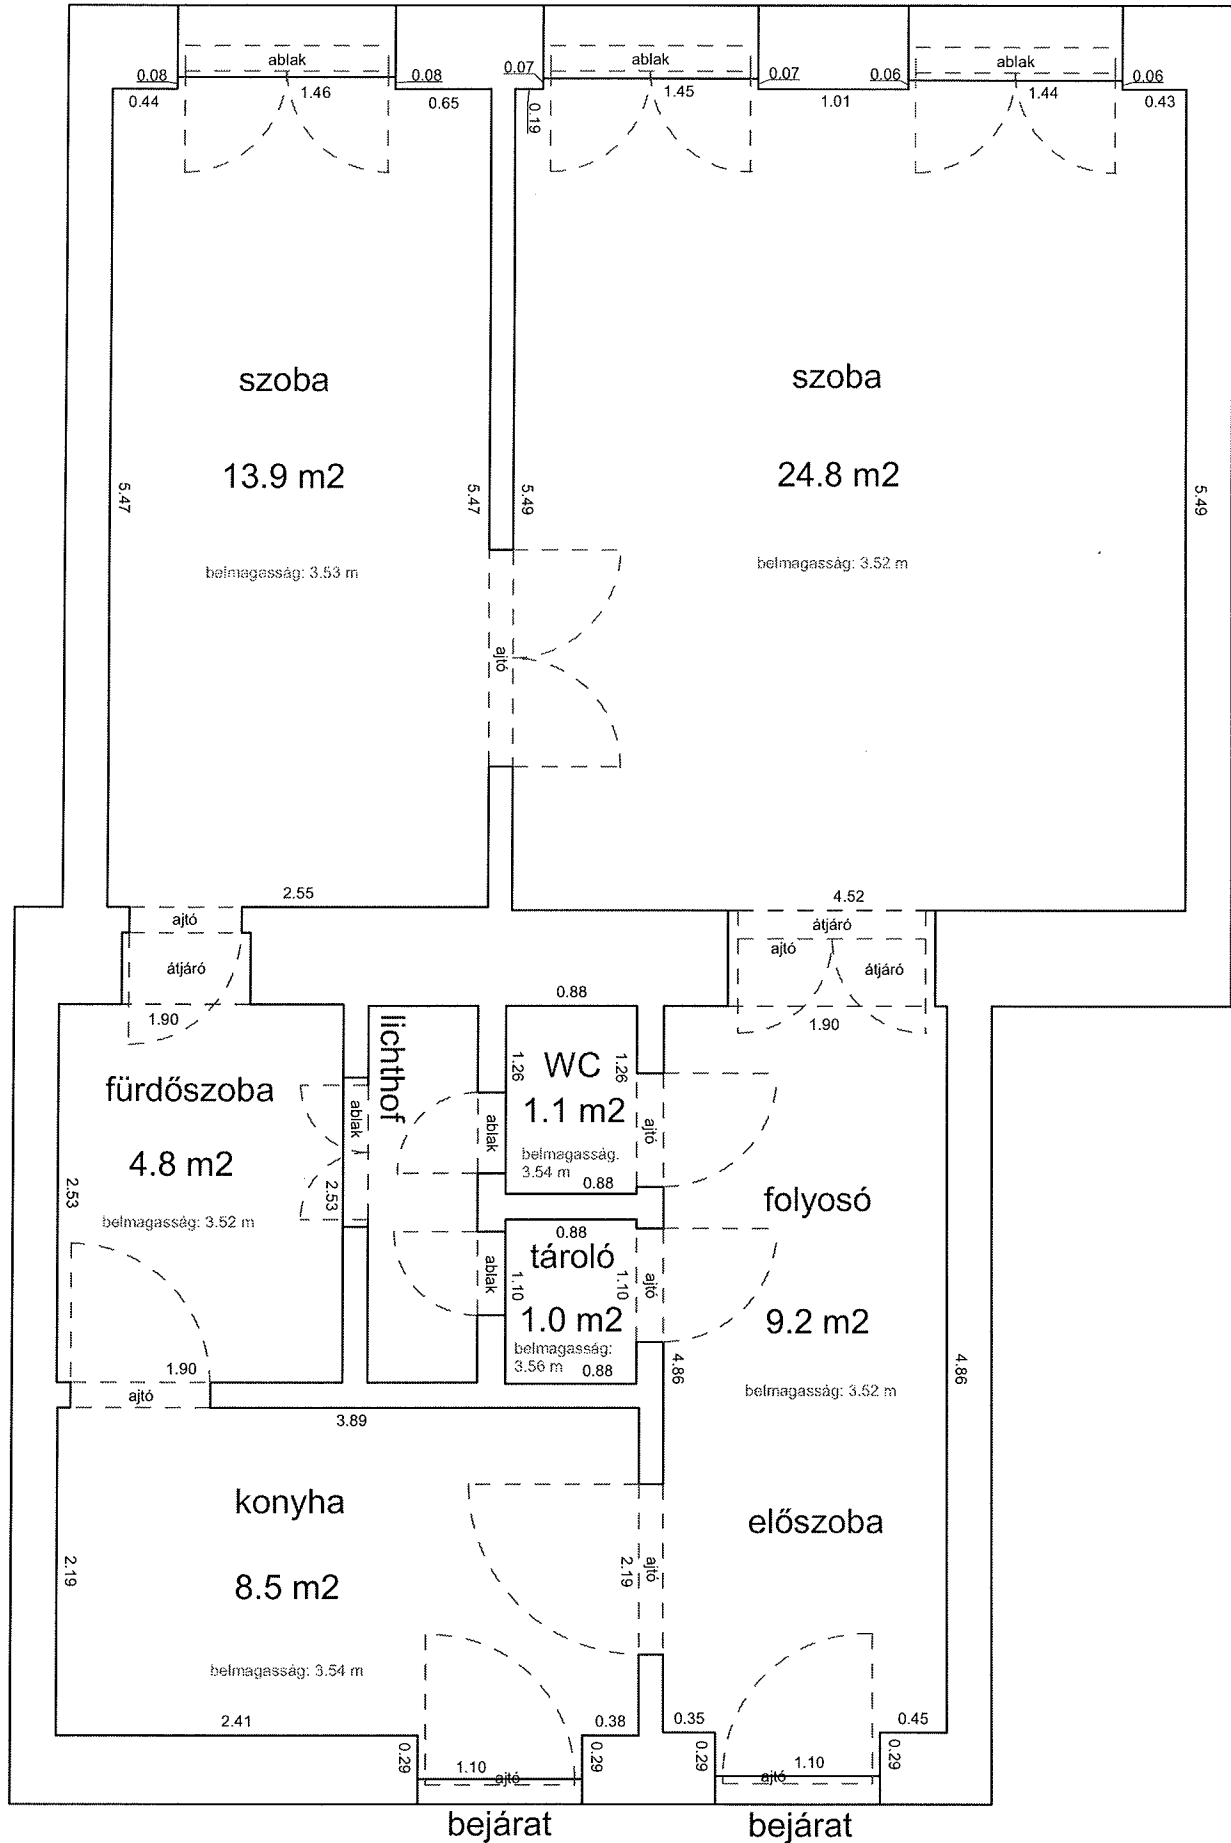

Méretarány= 1 : 50

terület: 41.8 m²

DOB UTCA 31B 3. EMELET 11.

34266 0 A/32 HRSZ

Méretarány= 1 : 50

LAKÁS ALAPRAJZA

terület: 36.5 m²

HERNÁD UTCA 21. 2. EMELET 29.

LAKÁS ALAPRAJZA

terület: 28.8 m²

NEFELEJCS UTCA 55. 3. EMELET 30.

33391 0 A/34 HRSZ

Méretarány= 1 : 50

LAKÁS ALAPRAJZA

terület: 28.4 m²

PETERDY UTCA 29. 3. EMELET 35.

33365 0 A/36 HRSZ

Méretarány= 1 : 50

LAKÁS ALAPRAJZA

terület: 63.3 m²

PÉTERFY SÁNDOR UTCA 28. 1. EMELET 15.

33147 0 A/18 HRSZ

Méretarány= 1 : 50

LAKÁS ALAPRAJZA

Méretarány= 1 : 50

terület: 20.9 m²