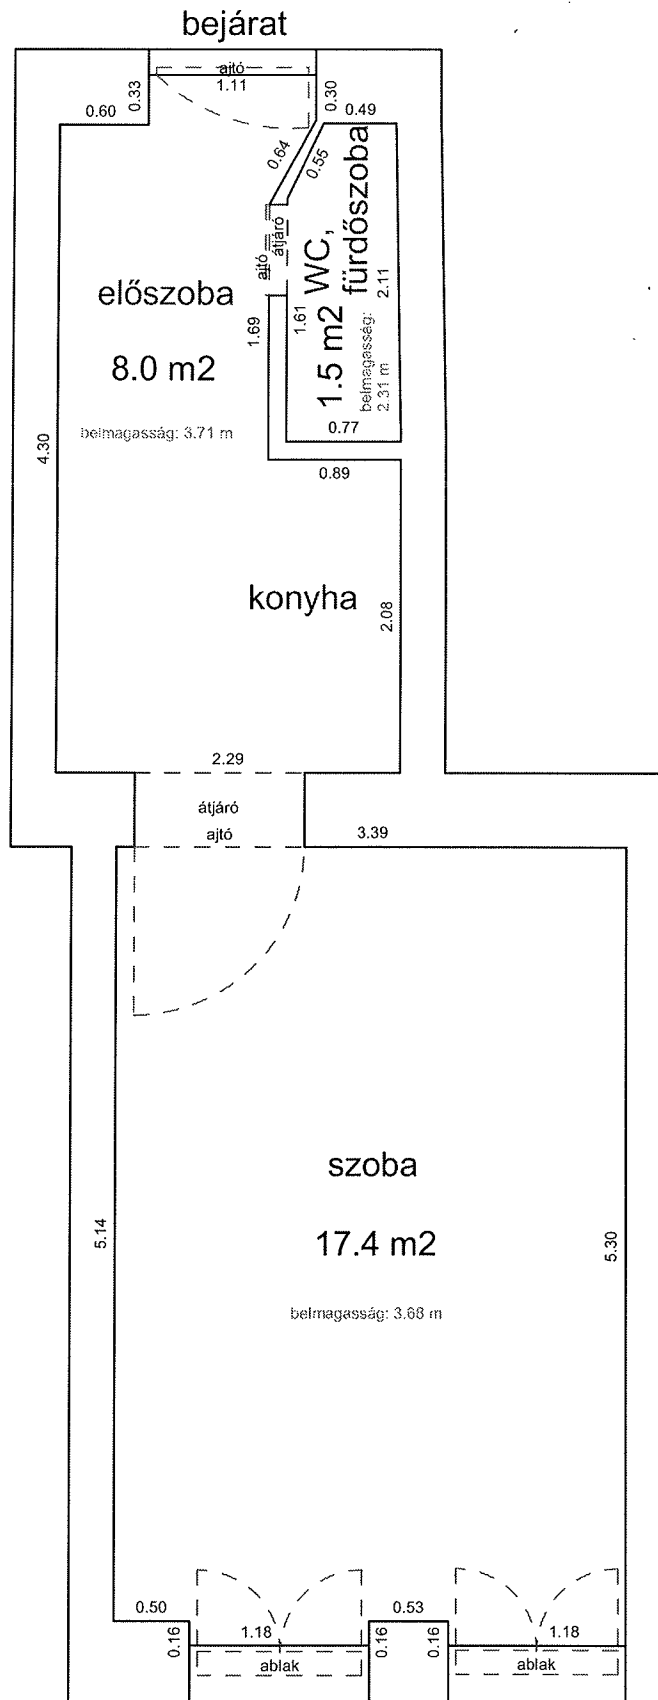

PÉTERFY SÁNDOR UTCA 28. 1. EMELET 15.

33147 0 A/18 HRSZ

Méretarány= 1 : 50

LAKÁS ALAPRAJZA

terület: 26.9 m²