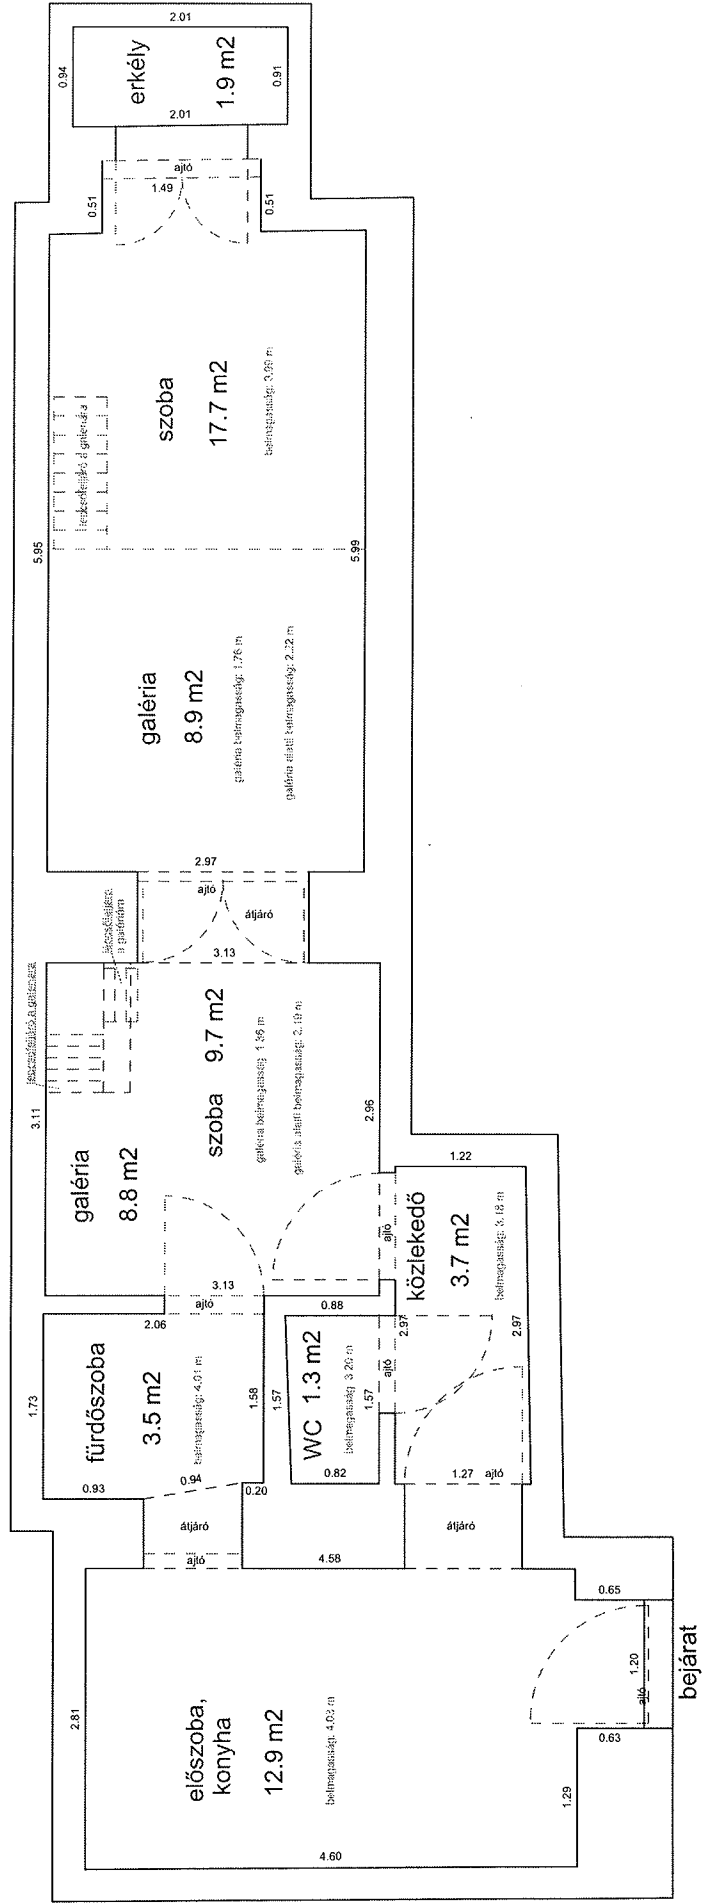

RÁKÓCZI ÚT 34 1.EMELET 7/A

34544/2 0 A/10 HRSZ

Méretarány= 1 : 50

LAKÁS ALAPRAJZA

terület: 48.8 m² + 1.9 m² erkély