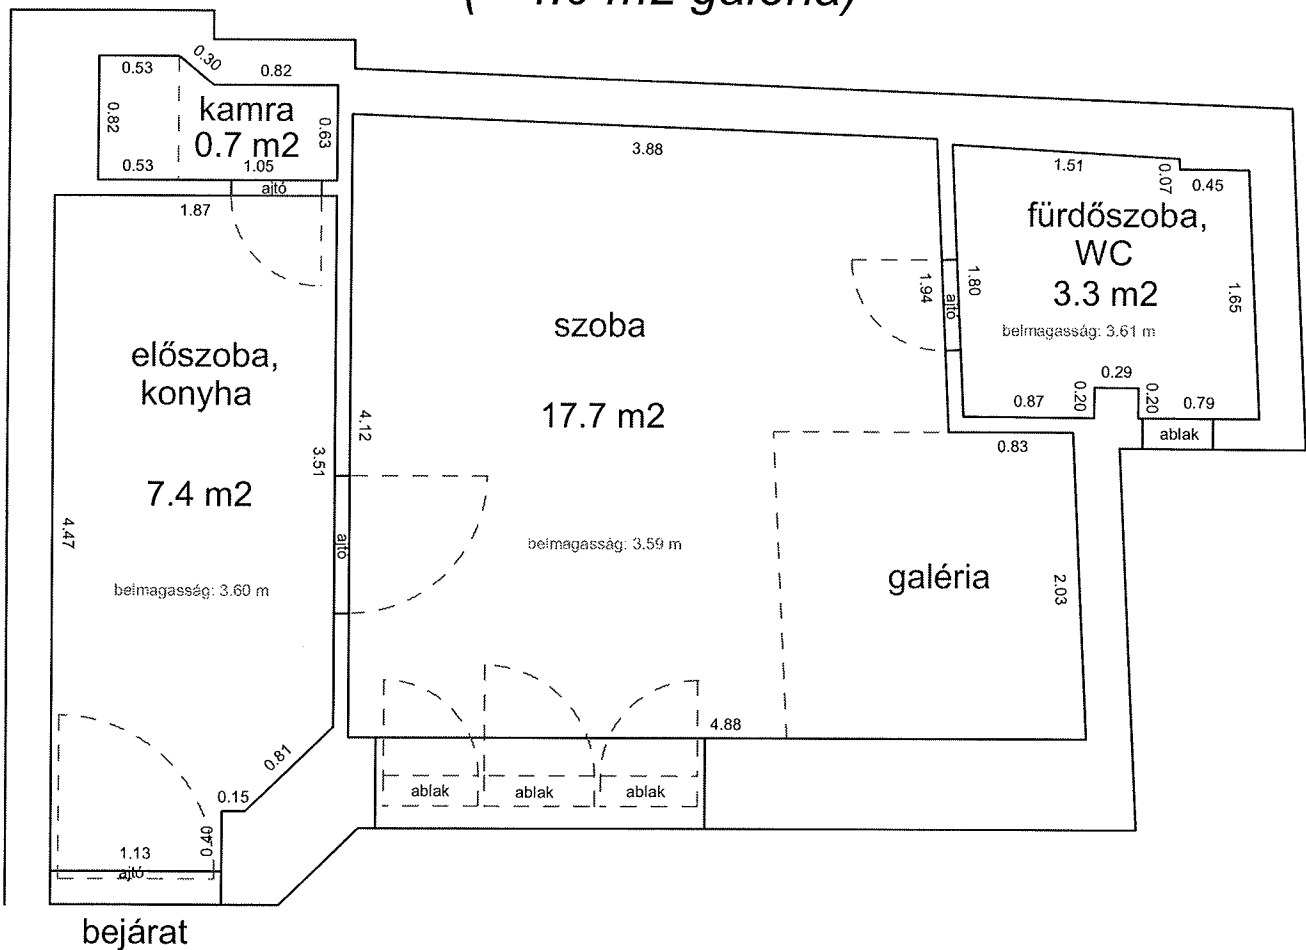

LAKÁS ALAPRAJZA

Méretarány= 1 : 50 terület: 33.7 m²

KIRÁLY UTCA 55. 1. EM.11.

34085 HRSZ

LAKÁS ALAPRAJZA

Méretarány= 1 : 50

terület: 28.8 m²

(+8.0 m² és 4.7 m² galéria)

KLAUZÁL UTCA 23. FSZT. 3.

34412 /0/A/5 HRSZ

LAKÁS ALAPRAJZA

Méretarány= 1 : 50

terület: 29.1 m²

(+ 4.0 m² galéria)

KLAUZÁL UTCA 31. 1. EMELET 13.

34312 0 A/20 HRSZ Méretarány= 1 : 50

LAKÁS ALAPRAJZA terület: 31.6 m²

KLAUZÁL UTCA 33. 1. EMELET 14.

34311 0 A/19 HRSZ

Méretarány= 1 : 50

LAKÁS ALAPRAJZA

terület: 40.0 m²

MAREK JÓZSEF UTCA 30. 1. EMELET 27.

33336 0 A/30 HRSZ

Méretarány= 1 : 50

LAKÁS ALAPRAJZA

terület: 26.0 m²

NEFELEJCS UTCA 11. 2. EMELET 19.

33079 0 A/21 HRSZ Méretarány= 1 : 50

LAKÁS ALAPRAJZA terület: 23.6 m²

NEFELEJCS UTCA 24. 2. EMELET 26.

33149 0 A/28 HRSZ