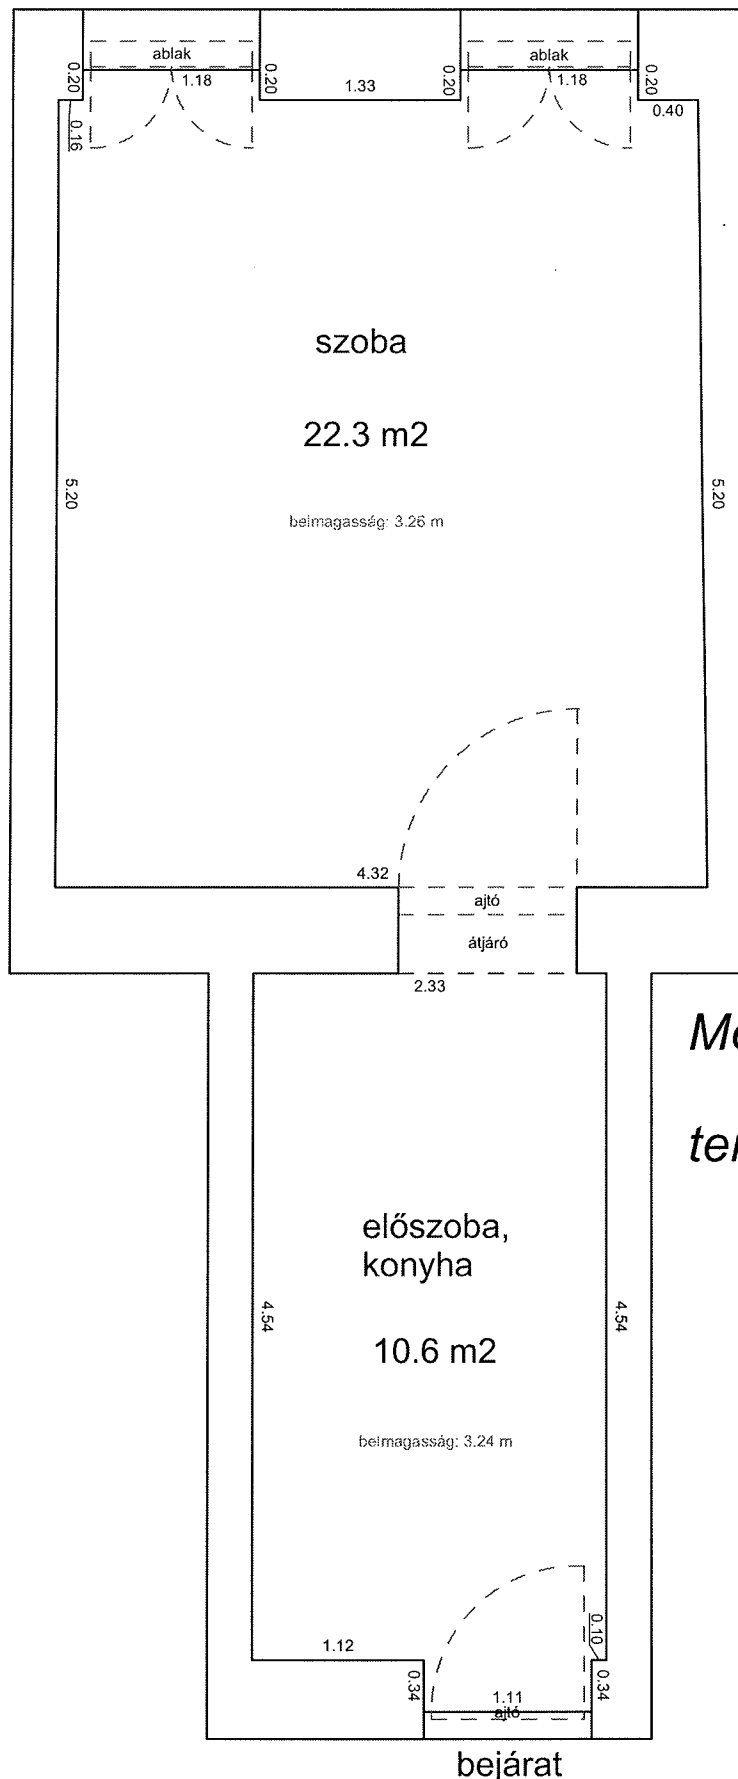

Méretarány= 1 : 50

terület: 41.8 m²

DOB UTCA 31B 3. EMELET 11.

34266 0 A/32 HRSZ

Méretarány= 1 : 50

LAKÁS ALAPRAJZA

terület: 36.5 m²

HERNÁD UTCA 21. 2. EMELET 29.

terület: 25.8 m²

HERNÁD UTCA 32. FÖLDSZINT 4.

33174 0 A/6 HRSZ

LAKÁS ALAPRAJZA

Méretarány= 1 : 50

terület: 22.9 m²

KIRÁLY UTCA 15. 1.EM. 13.

34184 0 A/25 HRSZ

Méretarány= 1 : 50

terület: 27.8 m²

VERSENY UTCA 4. 2. EMELET 22.

32945 0 A/22 HRSZ

LAKÁS ALAPRAJZA

WESSELÉNYI UTCA 60. FÖLDSZINT 2.

33851 0 A/4 HRSZ

LAKÁS ALAPRAJZA

Méretarány= 1 : 50

terület: 20.9 m²