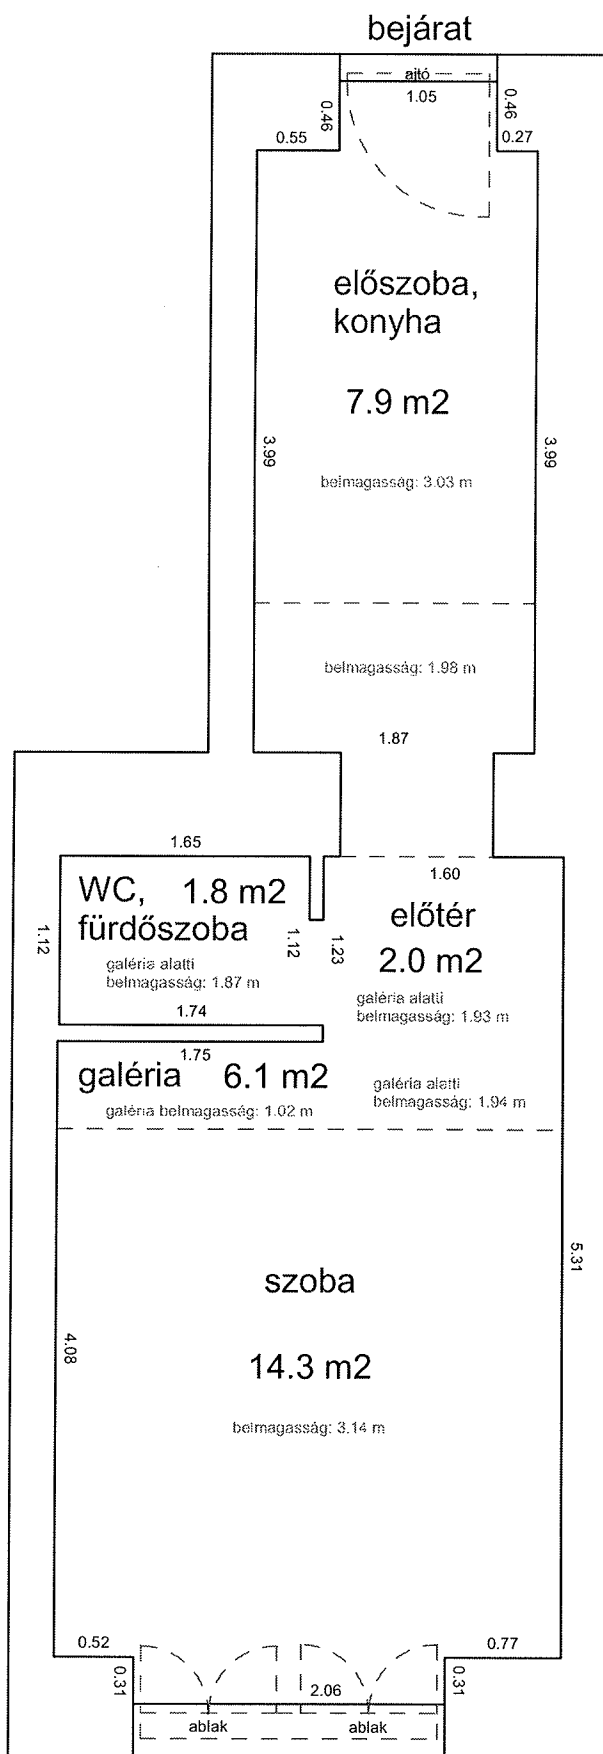

Méretarány= 1 : 50

terület: 41.8 m²

DOB UTCA 31B 3. EMELET 11.

34266 0 A/32 HRSZ

Méretarány= 1 : 50

LAKÁS ALAPRAJZA

terület: 36.5 m²

HERNÁD UTCA 21. 2. EMELET 29.

33184 0 A/32 HRSZ

LAKÁS ALAPRAJZA

Méretarány= 1 : 50

terület: 24.7 m²

HERNÁD UTCA 21. 3. EMELET 33.

33184 0 A/37 HRSZ

LAKÁS ALAPRAJZA

Méretarány= 1 : 50

LAKÁS ALAPRAJZA terület: 31.6 m²

KLAUZÁL UTCA 33. 1. EMELET 14.

34311 0 A/19 HRSZ

Méretarány= 1 : 50

LAKÁS ALAPRAJZA

terület: 40.0 m²

MAREK JÓZSEF UTCA 30. 1. EMELET 27.

33336 0 A/30 HRSZ

Méretarány= 1 : 50

LAKÁS ALAPRAJZA

terület: 26.0 m²

NEFELEJCS UTCA 11. 2. EMELET 19.

33079 0 A/21 HRSZ Méretarány= 1 : 50

LAKÁS ALAPRAJZA terület: 23.6 m²

NEFELEJCS UTCA 24. 2. EMELET 26.

33149 0 A/28 HRSZ