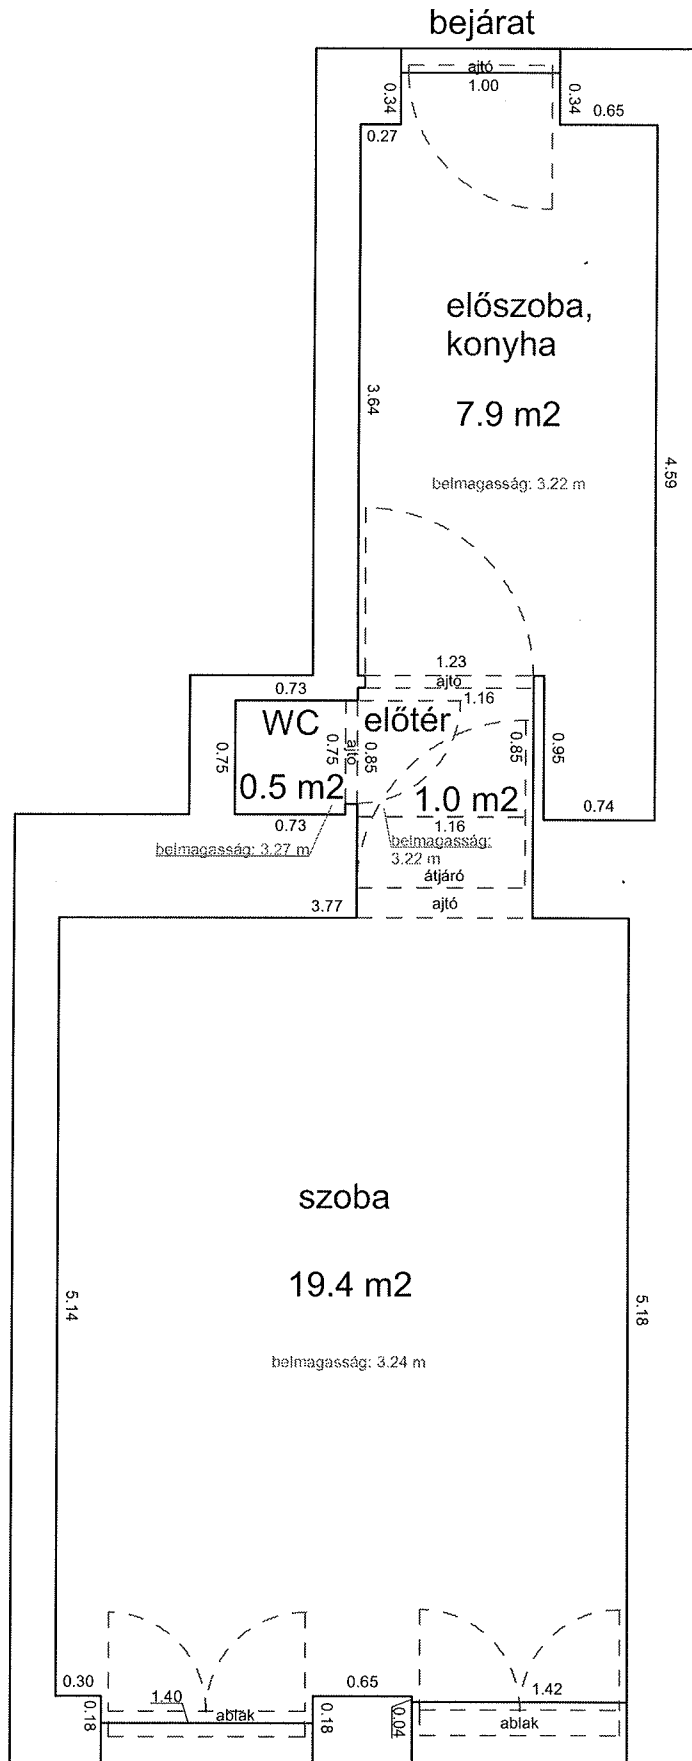

Méretarány= 1 : 50

terület: 41.8 m²

DOB UTCA 31B 3. EMELET 11.

34266 0 A/32 HRSZ

Méretarány= 1 : 50

LAKÁS ALAPRAJZA

terület: 36.5 m²

HERNÁD UTCA 21. 2. EMELET 29.

terület: 25.8 m²

HERNÁD UTCA 32. FÖLDSZINT 4.

33174 0 A/6 HRSZ

LAKÁS ALAPRAJZA

Méretarány= 1 : 50

terület: 22.9 m²

KIRÁLY UTCA 15. 1.EM. 13.

34184 0 A/25 HRSZ

Méretarány= 1 : 50

LAKÁS ALAPRAJZA

terület: 26.0 m²

NEFELEJCS UTCA 11. 2. EMELET 19.

33079 0 A/21 HRSZ Méretarány= 1 : 50

LAKÁS ALAPRAJZA terület: 23.6 m²

NEFELEJCS UTCA 24. 2. EMELET 26.

33149 0 A/28 HRSZ

Méretarány= 1 : 50

LAKÁS ALAPRAJZA

terület: 27.7 m²

NEFELEJCS UTCA 27-29 3. EMELET 3.

33159 0 A/81 HRSZ

Méretarány= 1 : 50

LAKÁS ALAPRAJZA

terület: 28.8 m²