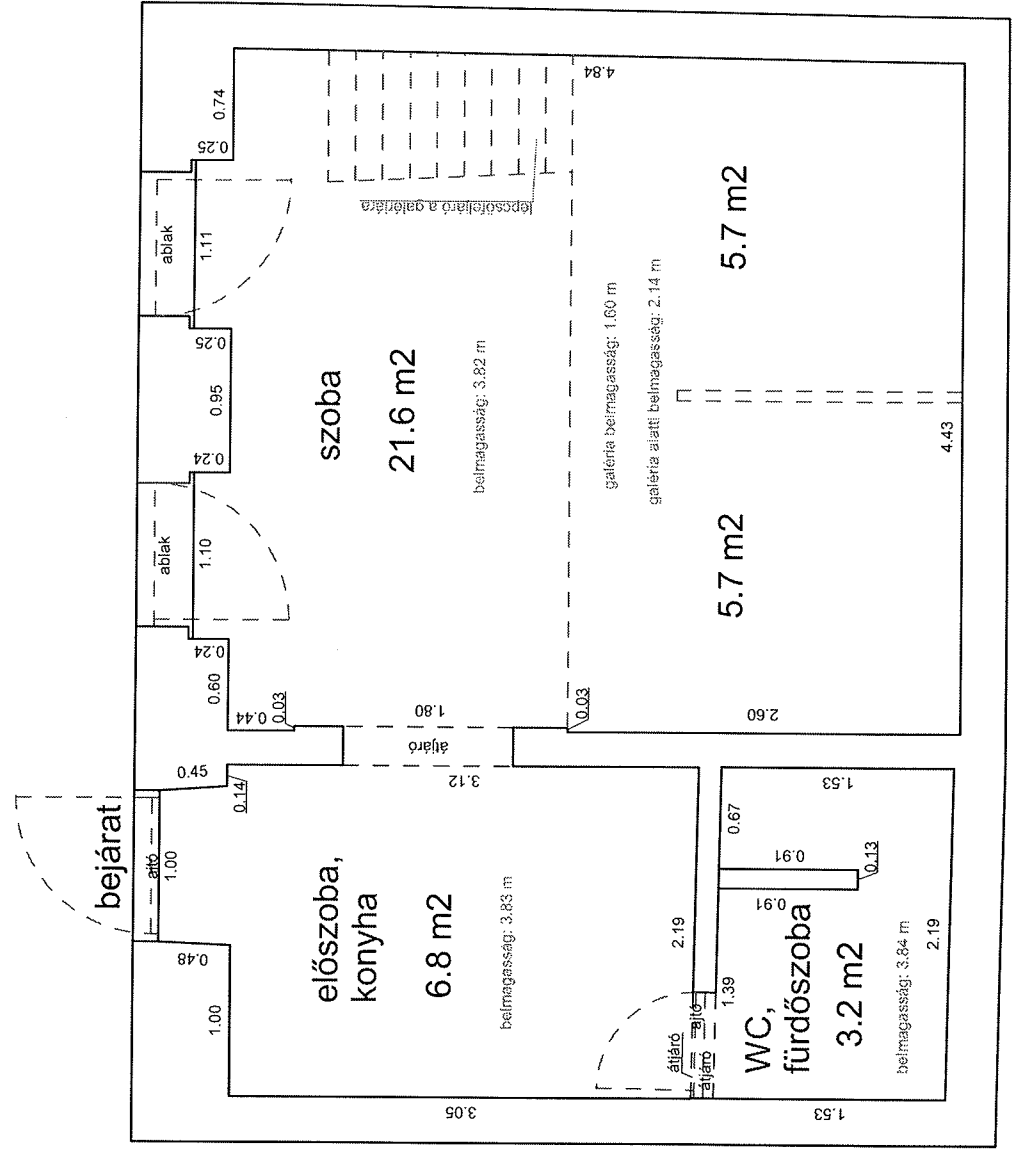

KLAUZÁL UTCA 31. 1. EMELET 13.

34312 0 A/20 HRSZ Méretarány= 1 : 50

LAKÁS ALAPRAJZA terület: 31.6 m²