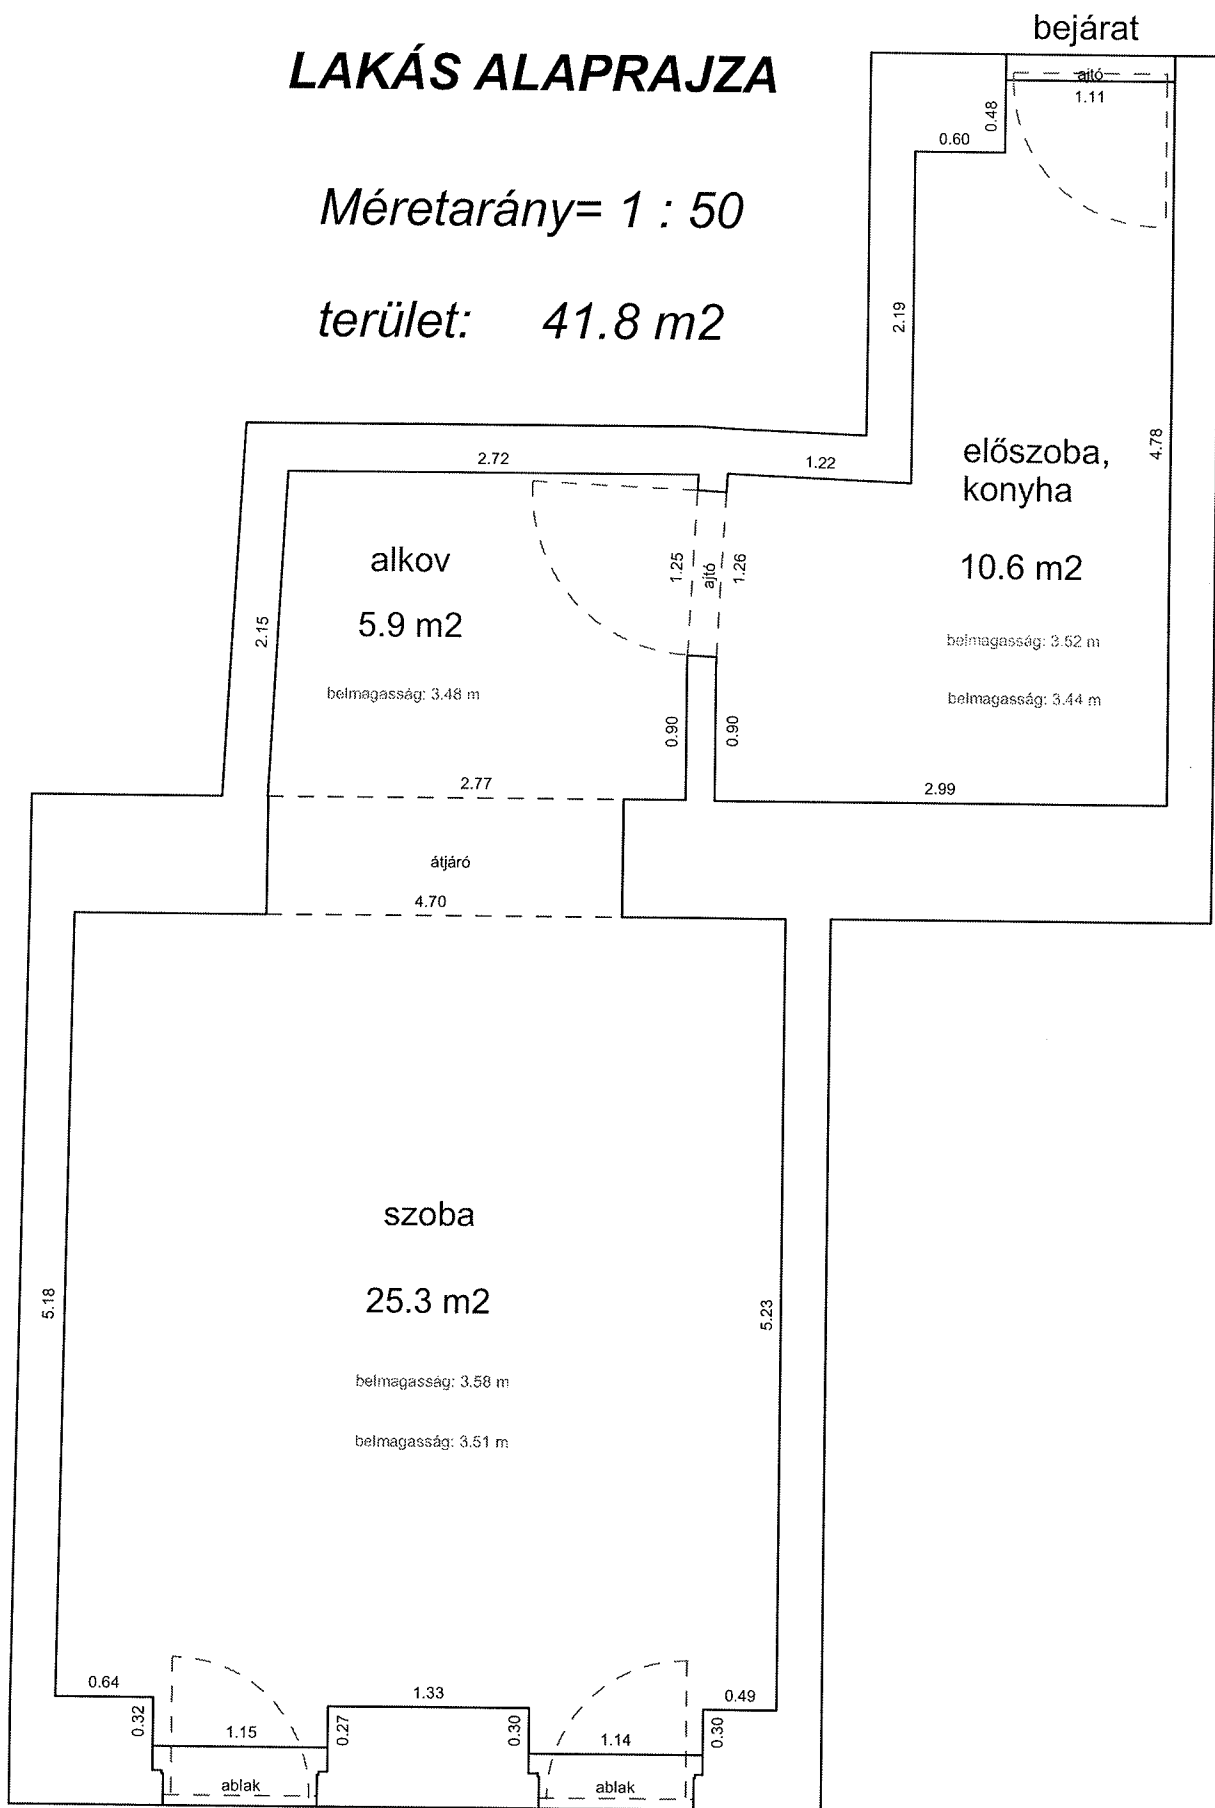

DAMJANICH UTCA 47. 1. EMELET 5.

33465 0 A/18 HRSZ

Méretarány= 1 : 50

LAKÁS ALAPRAJZA

terület: 55.4 m²

DEMBINSZKY UTCA 41. 1. EMELET 25.

33346 0 A/26 HRSZ

LAKÁS ALAPRAJZA

Méretarány= 1 : 50

terület: 41.8 m²

DOB UTCA 31B 3. EMELET 11.

34266 0 A/32 HRSZ

Méretarány= 1 : 50

LAKÁS ALAPRAJZA

terület: 36.5 m²

HERNÁD UTCA 21. 2. EMELET 29.

33184 0 A/32 HRSZ

LAKÁS ALAPRAJZA

Méretarány= 1 : 50

terület: 24.7 m²

HERNÁD UTCA 21. 3. EMELET 33.

33184 0 A/37 HRSZ

LAKÁS ALAPRAJZA

Méretarány= 1 : 50

Méretarány= 1 : 50

terület: 20.9 m²