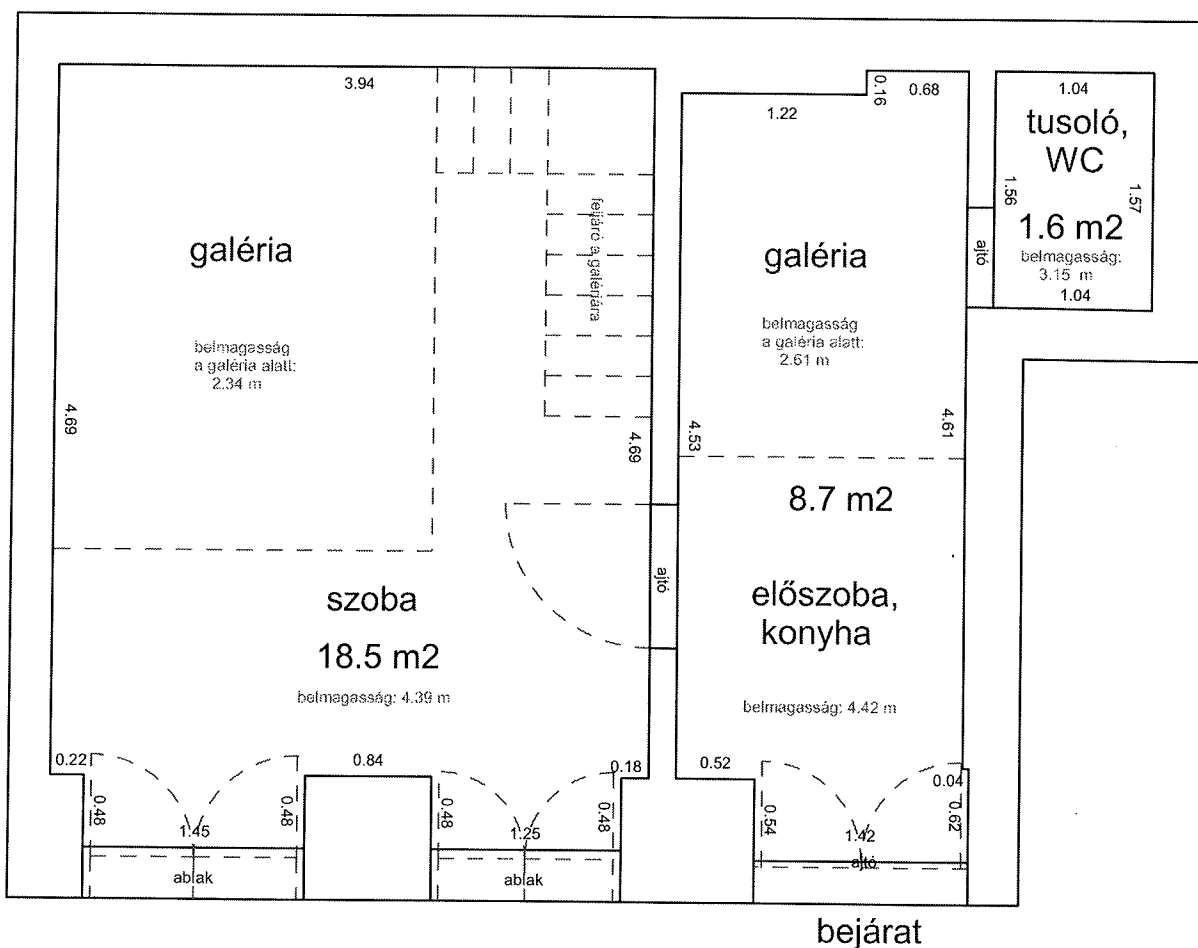

terület: 25.8 m²

HERNÁD UTCA 32. FÖLDSZINT 4.

33174 0 A/6 HRSZ

LAKÁS ALAPRAJZA

Méretarány= 1 : 50

terület: 22.9 m²

KIRÁLY UTCA 15. 1.EM. 13.

34184 0 A/25 HRSZ

LAKÁS ALAPRAJZA

Méretarány= 1 : 50 terület: 33.7 m²

KIRÁLY UTCA 55. 1. EM.11.

34085 HRSZ

LAKÁS ALAPRAJZA

Méretarány= 1 : 50

terület: 28.8 m²

(+8.0 m² és 4.7 m² galéria)

KLAUZÁL UTCA 23. FSZT. 3.

34412 /0/A/5 HRSZ

LAKÁS ALAPRAJZA

Méretarány= 1 : 50

terület: 29.1 m²

(+ 4.0 m² galéria)

KLAUZÁL UTCA 31. 1. EMELET 13.

34312 0 A/20 HRSZ Méretarány= 1 : 50

Méretarány= 1 : 50

terület: 20.9 m²